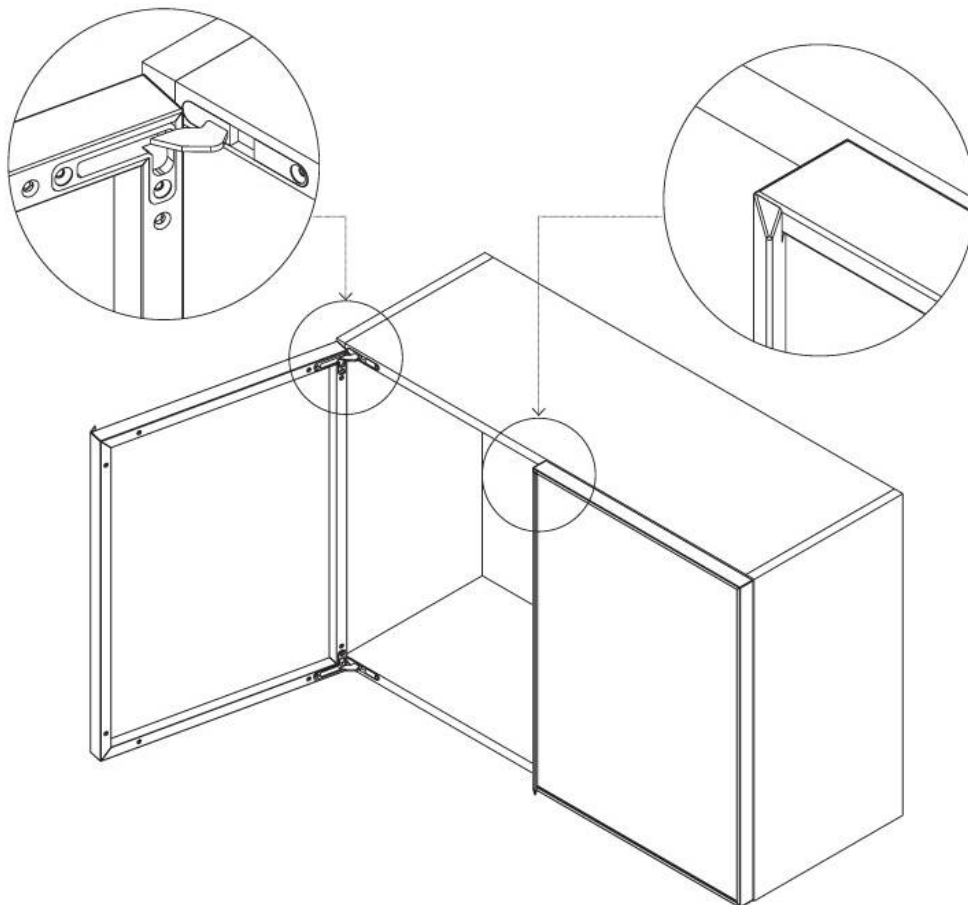

DEL6BSFV02

Комплект сборочных уголков для рамочных профилей, с адаптером под установку петель AIR

Актуальную цену и остатки
уточняйте на сайте

Ссылка на товар:

<https://makmart.ru/catalog/profiles/al-spec/pearl/40078/>

Описание

В комплект входит:

- уголок сборочный правый - 2 шт.
- уголок сборочный левый - 2 шт.
- винт M4x8 - 12 шт. (отделка никель)
- винт M4x8 - 12 шт. (отделка титаниум)

Характеристики

Материал	Замак
Отделка	Сталь
Серия петель	Петли скрытого монтажа
Элемент	Сборочный уголок
Группа профилей	Узкие AL профили специальные
Тип профиля	Профиль Pearl
Совместимость с петлями	AIR/LIBERA
Страна производитель	Италия
Срок поставки	24.04.2025
В заводской упаковке	25
Единица упаковки	компл