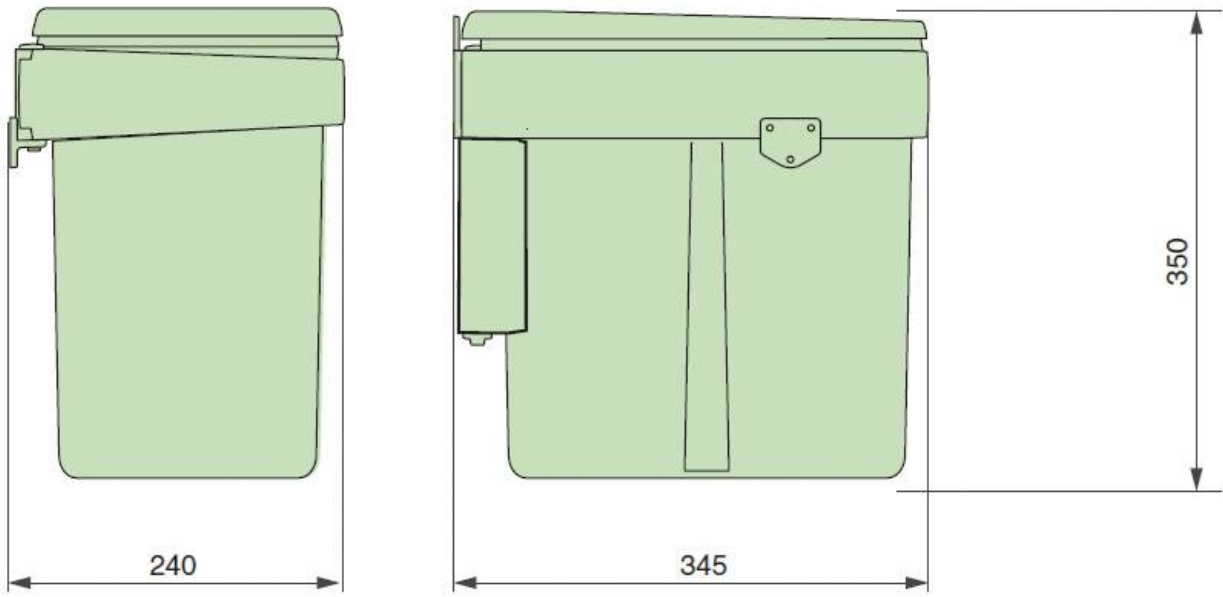

820110611

Ведро для мусора 20 л. С делителем, пластик темно-серый

Актуальную цену и остатки
уточняйте на сайте

Ссылка на товар:

https://makmart.ru/catalog/buckets/wing_doors/39994/

полипропилен

Описание

Ведро имеет оптимальный объём – 20 л.

Благодаря вставке-разделителю контейнер для сбора мусора делится на 2 части и может быть использован для отдельного сбора отходов.

Все элементы ведра выполнены из высококачественного термопластичного полипропилена, что обеспечивает прочность и долговечность конструкции.

Основные характеристики:

ведро предназначено для установки в базу шириной минимум 450 мм

крышка поднимается при открывании фасада и остается внутри каркаса

нагрузка на крепления: 7 кг

объем: 20 л

выдвижение автоматическое при открывании фасада

крепление к фасаду (1 комплект.)

шуруп Ø4 x 20 мм (10 шт.)

шаблон присадки (1 шт.)

Характеристики

Ширина (В, мм)	345
Глубина (Н, мм)	240
Высота (Н, мм)	350
Ширина каркаса (мм)	450
Материал	Пластик
Отделка	Темно-серый
Тип отделки	Серый
Установка в каркас	С распашными фасадами
Страна производитель	Италия
Срок поставки	25.04.2025