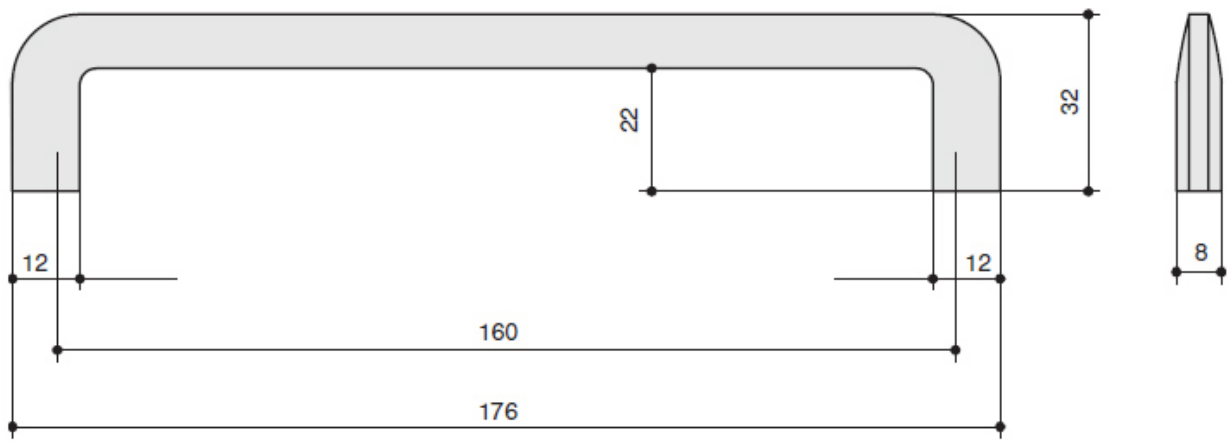

M2722.160.WHITE

Ручка-скоба 160мм, отделка белый матовый

Актуальную цену и остатки
уточняйте на сайте

Ссылка на товар:

<https://makmart.ru/catalog/handles/backet/39911/>

Комплектуются винтами M4x25 – 2 шт.

Характеристики

Межцентровое расстояние (A, мм)	160
Материал	Замак
Отделка	Белый матовый
Тип ручки	Скобы
Тип отделки	Белый
Коллекция ручек	Скандинавские
Степень блеска	Матовые
В заводской упаковке	250