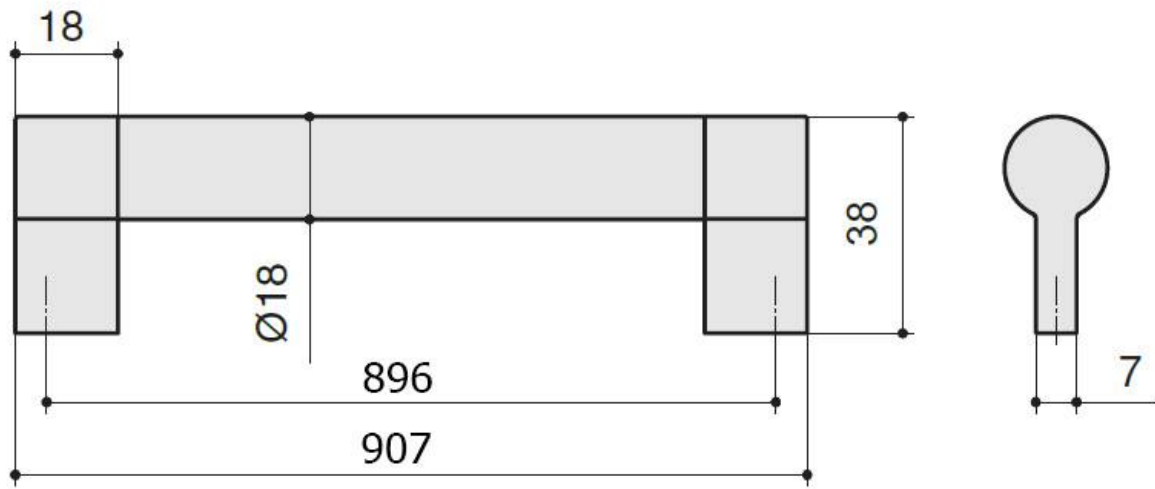

8.1033.0896.30-30

Ручка-скоба 896мм, отделка никель матовый

Актуальную цену и остатки
уточняйте на сайте

Ссылка на товар:

<https://makmart.ru/catalog/handles/raillings/3825/>

Комплектуется винтами M4x25 - 2 шт.

Характеристики

Межцентровое расстояние (A, мм)	896
Материал	Сталь нержавеющая Железо Замак
Отделка	Никель матовый
Тип ручки	Скобы
Тип отделки	Никель
Коллекция ручек	Длинные
Степень блеска	Матовые
Страна производитель	Италия
В заводской упаковке	40
Выведено	У