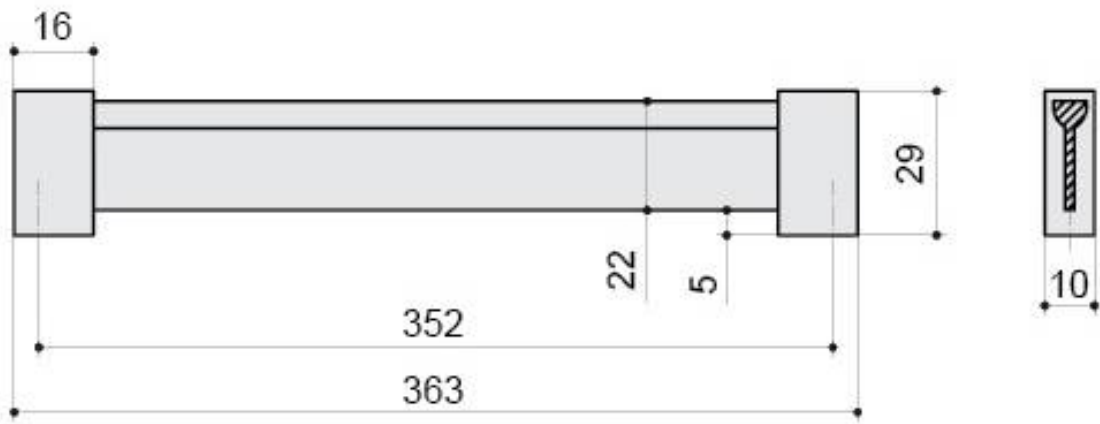

**8.1067.0352.42-1894**

**Ручка-скоба 352мм, отделка хром матовый лакированный + венге**

Актуальную цену и остатки  
уточняйте на сайте

Ссылка на товар:

<https://makmart.ru/catalog/handles/railings/3678/>

Комплектуется винтами M4x25 - 2 шт.

## Характеристики

Межцентровое расстояние (А, мм)	352
Материал	Алюминий Замак
Отделка	Хром матовый лакированный + венге
Тип ручки	Скобы
Тип отделки	Хром Венге
Коллекция ручек	Современные
Степень блеска	Матовые
Страна производитель	Италия
В заводской упаковке	110
К выведению	У