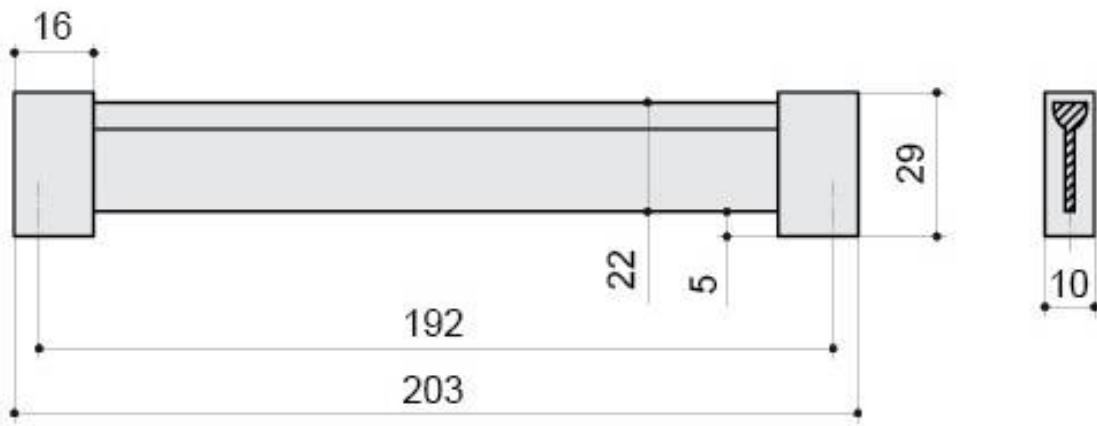

8.1067.0192.42-1894

Ручка-скоба 192мм, отделка хром матовый лакированный + венге

Актуальную цену и остатки
уточняйте на сайте

Ссылка на товар:

<https://makmart.ru/catalog/handles/railings/3611/>

Комплектуется винтами M4x25 - 2 шт.

Характеристики

Межцентровое расстояние (A, мм)	192
Материал	Алюминий Замак
Отделка	Хром матовый лакированный + венге
Тип ручки	Скобы
Тип отделки	Хром Венге
Коллекция ручек	Современные
Степень блеска	Матовые
Страна производитель	Италия
В заводской упаковке	100
Выведено	У