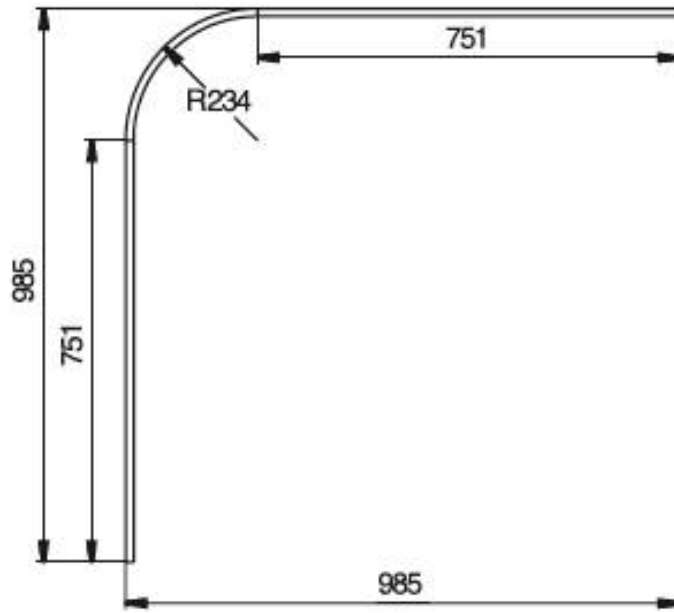

22\45.0100/TR.C0108A

**0100 Закругление для цоколя ПВХ Н.150, под
рифлёный алюминий**

Актуальную цену и остатки
уточняйте на сайте

Ссылка на товар:

<https://makmart.ru/catalog/cokoli/pvh/paper/3574/>

лицевая сторона

Характеристики

Высота (H, мм)	150
Материал	ПВХ + фольга
Отделка	Под рифленый алюминий
Тип отделки	Алюминий
Структура поверхности	Рифленые
Декор	Металлизированный
Элемент	Закругление
Страна производитель	Италия
В заводской упаковке	24