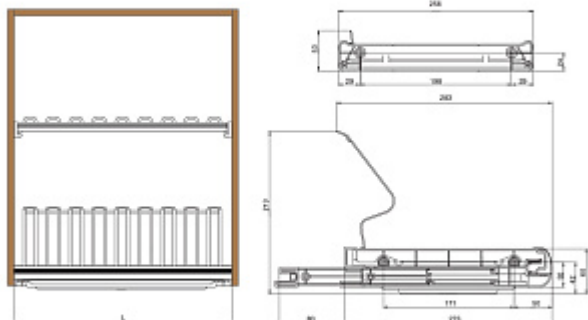

рамка нижняя с
регулировкой глубины

решетка универсальная
для стаканов и тарелок

поддон пластиковый

рамка верхняя

решетка для стаканов

Описание

При кажущейся внешней схожести конструктив сушики 717 полностью переработан по сравнению с серией 716. Второй уровень сушики обновлен, теперь решетки взаимозаменяемы: решетку под тарелки и решетки под стаканы можно поменять местами. Изменилась конструкция решетки под стаканы, которая стала более удобной и эргономичной, а также были изменены присадочные размеры под верхний ярус сушики. Актуальная отделка гармонично сочетается с другими системами внутреннего кухонного наполнения в цвете орион серый.

Основные характеристики:

нижняя и верхняя рамки состоят из анодированного алюминиевого профиля и боковых креплений из ABS-пластика;

нижняя рамка имеет регулируемую глубину от 272 до 352 мм;

решетки изготовлены из оцинкованной стали и покрашены в цвет орион серый (RAL 7043)

поддон для сбора воды сделан из матового полистирола.

Комплектация:

рамка нижняя с регулировкой глубины — 1 шт.

решетка универсальная для стаканов и тарелок — 1 шт.

решетка для стаканов — 1 шт.

рамка верхняя - 1 шт.

поддон пластиковый — 1 шт.

Характеристики

Ширина (В, мм)	414
Глубина (Н, мм)	272-352
ДСП (мм)	18
Ширина каркаса (мм)	450
Ширина фасада (мм)	450
Материал	Сталь
Отделка	Орион серый
Материал решетки	Сталь
Тип отделки	Орион серый
Материал поддона	Пластик
Рамка	С рамкой
Установка	В верхний каркас
Тип сушки	Двухуровневые
Страна производитель	Италия
Производитель	INOXA
В заводской упаковке	1
Единица упаковки	компл