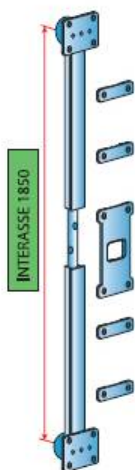

К.590/Р/10#590/Р

Выравниватель фасада Н=1850мм

Актуальную цену и остатки
уточняйте на сайте

Ссылка на товар:

<https://makmart.ru/catalog/doors/levelers/3360/>

REGOLAZIONE

REGULATION

REGOLAZIONE

REGULATION

Характеристики

Высота фасада (мм)	1850
Материал	Сталь/Пластик
Отделка	Серый
Вариант установки	Врезные
Доступ к регулировке	Центр фасада
Тип выровнивателя	С двумя чашками
Возможность изменения длины	Нет
Страна производитель	Италия
К выведению	У