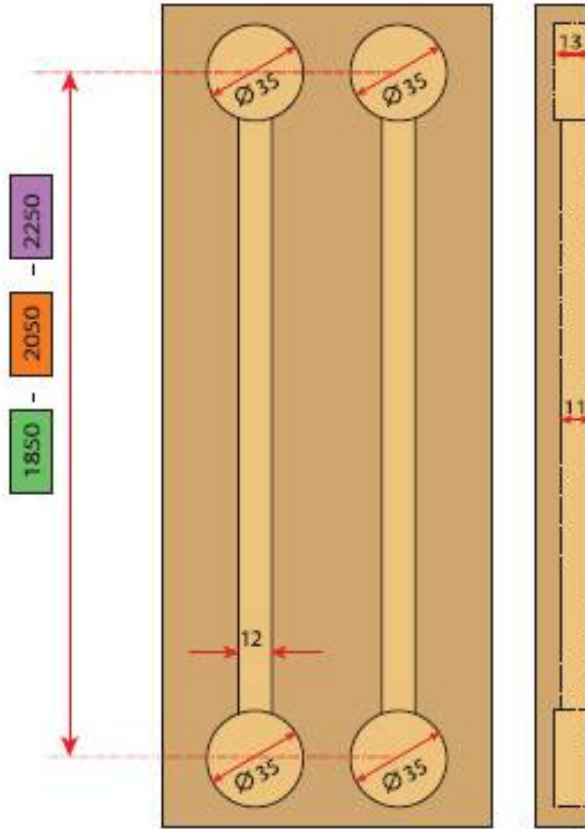

К.590/Р/10#590/Р

Выравниватель фасада Н=1850мм

Актуальную цену и остатки
уточняйте на сайте

Ссылка на товар:

<https://makmart.ru/catalog/doors/levelers/3360/>

REGOLAZIONE

REGULATION

REGOLAZIONE

REGULATION

Характеристики

Высота фасада (мм)	1850
Материал	Сталь/Пластик
Отделка	Серый
Вариант установки	Врезные
Доступ к регулировке	Центр фасада
Тип выровнивателя	С двумя чашками
Возможность изменения длины	Нет
Страна производитель	Италия
К выведению	У