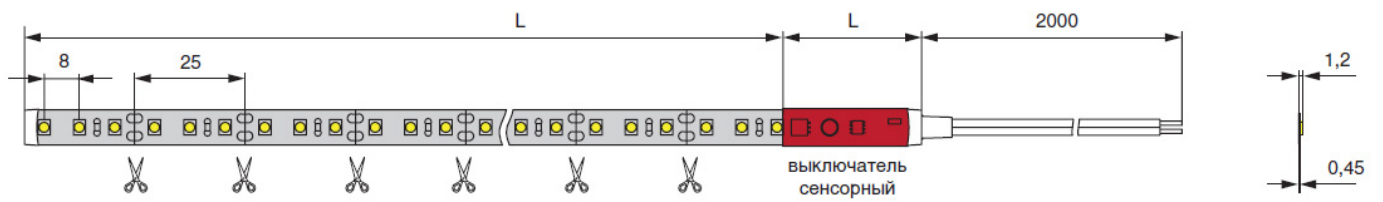

KIT.2835.NW.AD003.4000.23.CH

Комплект LED лента SMD2835, 4200K(нейтральный белый), 4000x8 мм с сенсорным выкл., каб. питания 2м, 120 LED/м, 9,6Вт/м, 12В, 1080Л

Актуальную цену и остатки уточняйте на сайте

Характеристики

Ширина (В, мм)	8
Цветовая температура (°K)	4200
Рабочее напряжение (В)	12
Длина (L, мм)	4000
Кол-во светодиодов (шт/м)	120
Индекс цветопередачи (CRI)	70
Световой поток (Лм/метр)	960-1080
Мин. отрезок (мм)	25
Мощность (Вт/м)	9.6
Кол-во выключателей (шт)	1
Класс пылевлагозащиты	IP 20
Категория	STANDART
Выключатель	Сенсорный Диммер
Вариант установки	В профиль
Тип ламп	Светодиодные
Тип свечения	Нейтральный
Тип светильника	Ленты
Тип светодиода (SMD)	2835