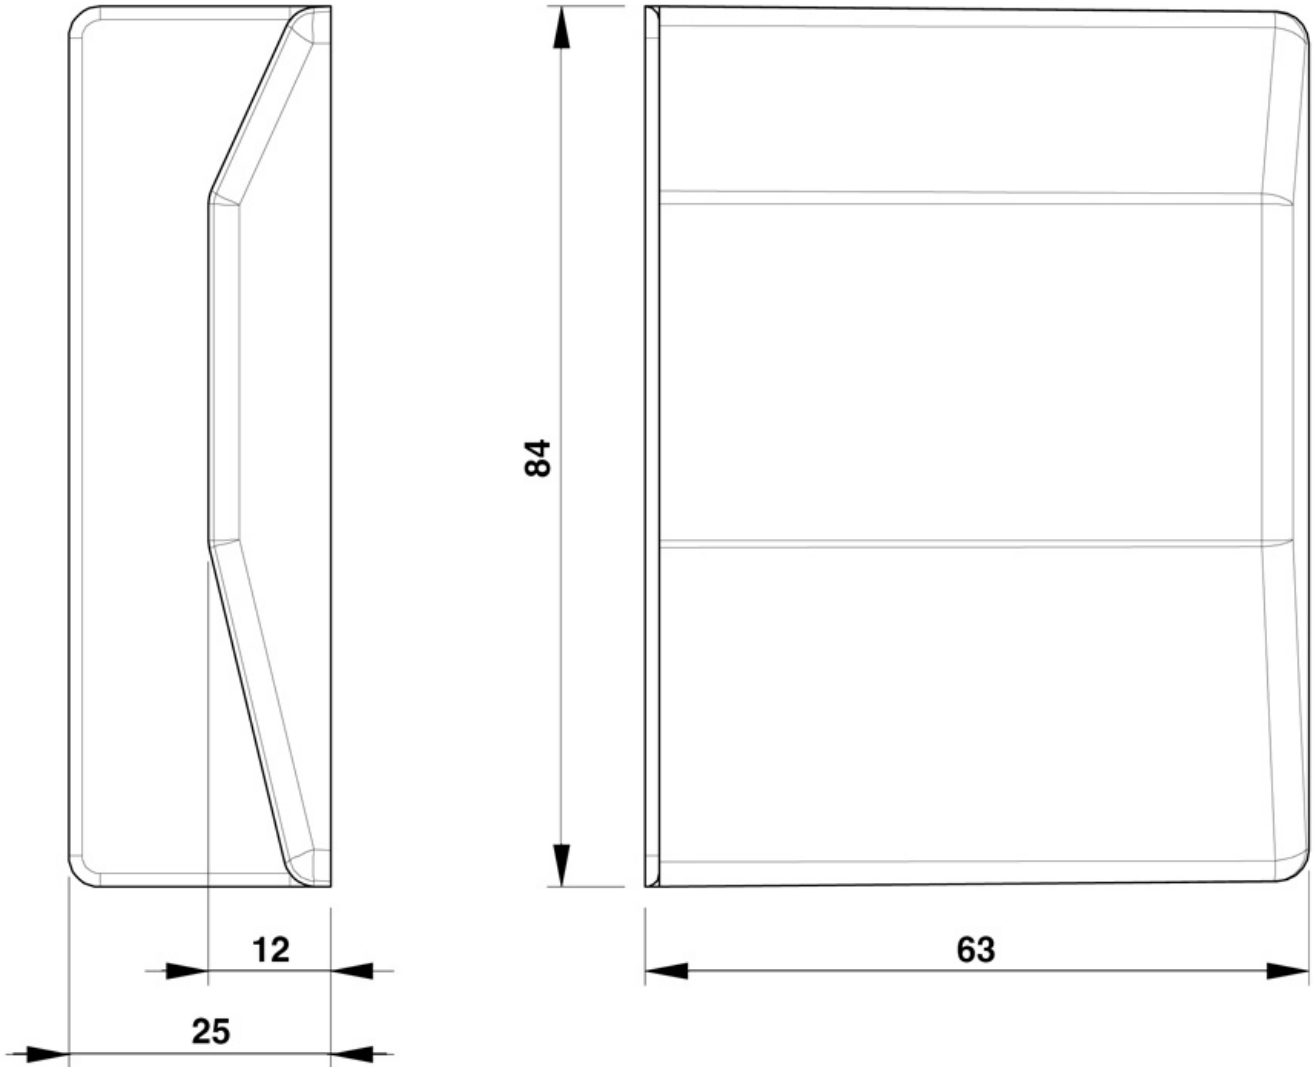

807.00.02.00.SX

**Крышечка декоративная для подвески арт.807
чёрная, левая**

Актуальную цену и остатки
уточняйте на сайте

Ссылка на товар:

<https://makmart.ru/catalog/podveski/lover/standart/2869/>

Характеристики

Материал	ПС
Отделка	Черный
Крепление	Левое
Тип отделки	Чёрный
Установка	В нижний каркас
Элемент	Крышечка
Тип подвески	Видимые
Система CAMAR	807
Страна производитель	Италия
В заводской упаковке	400