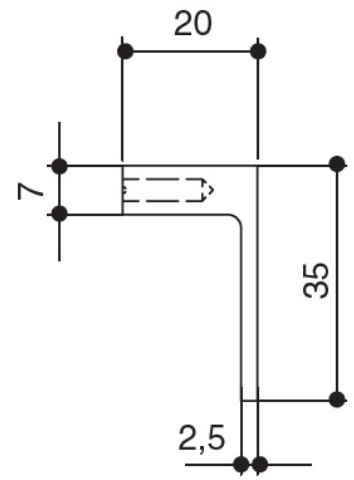

M4607.064.BLACK

Ручка накладная L.80мм, отделка черный матовый

Актуальную цену и остатки
уточняйте на сайте

Ссылка на товар:

<https://makmart.ru/catalog/handles/overhead/285653/>

Комплектуется винтами M4x25 - 2 шт.

Характеристики

Межцентровое расстояние (A, мм)	64
Длина (L, мм)	80
Материал	Алюминий
Отделка	Черный матовый
Тип ручки	Накладные
Тип отделки	Чёрный
Коллекция ручек	Геометрия
Степень блеска	Матовые
В заводской упаковке	250