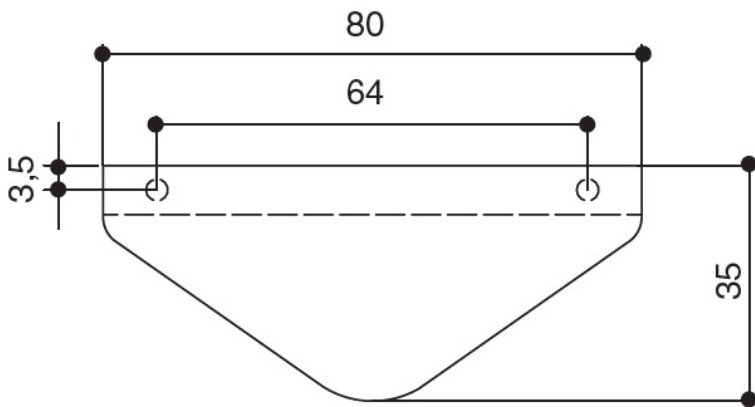

M4607.064.BLACK

Ручка накладная L.80мм, отделка черный матовый

Актуальную цену и остатки
уточняйте на сайте

Ссылка на товар:

<https://makmart.ru/catalog/handles/overhead/285653/>

Комплектуется винтами M4x25 - 2 шт.

Характеристики

Межцентровое расстояние (A, мм)	64
Длина (L, мм)	80
Материал	Алюминий
Отделка	Черный матовый
Тип ручки	Накладные
Тип отделки	Чёрный
Коллекция ручек	Геометрия
Степень блеска	Матовые
В заводской упаковке	250