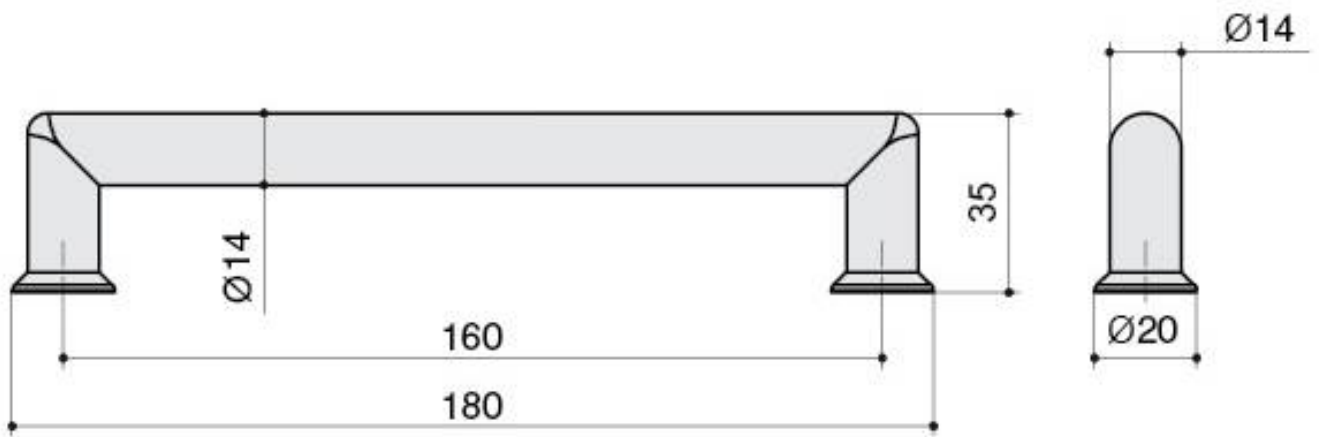

8.998.0160.30-30

Ручка-скоба 160мм, отделка никель матовый

Актуальную цену и остатки
уточняйте на сайте

Ссылка на товар:

<https://makmart.ru/catalog/handles/railings/2815/>

Комплектуется винтами M4x25 - 2 шт.

Характеристики

| | |
|---------------------------------|--------------------------------------|
| Межцентровое расстояние (A, мм) | 160 |
| Материал | Железо Замак Сталь нержавеющая |
| Отделка | Никель матовый |
| Тип ручки | Скобы |
| Тип отделки | Никель |
| Коллекция ручек | Длинные |
| Степень блеска | Матовые |
| Страна производитель | Италия |
| В заводской упаковке | 100 |