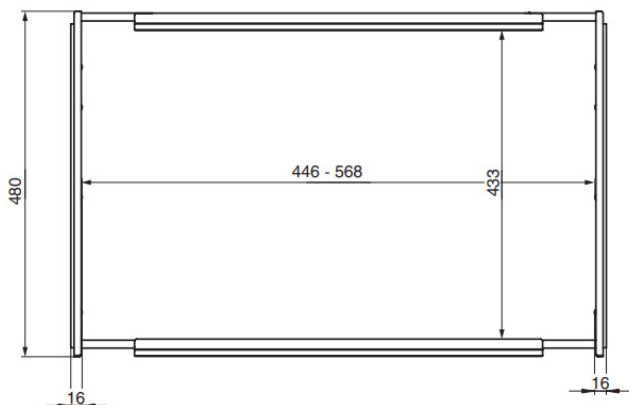

NAP.01.465.9016

Рамка выдвигная L.465-600мм, полного выдвижения с доводчиком, отделка белый бархат + дерево

Актуальную цену и остатки уточняйте на сайте

Ссылка на товар:

<https://makmart.ru/catalog/wardrobe/bw/278256/>

Рамки комплектуются шариковыми направляющими полного выдвижения

Описание

Важно!

При выборе наполнения для рамки в линейке BLACK&WHITE обязательно смотрите техническую информацию и обращайте внимание на внутренние размеры рамки, сопоставляя их с внешними габаритами лотков.

Характеристики

Глубина (Н, мм)	480
Высота (Н, мм)	60
Ширина проема (мм)	465-600
S (мм)	446-568
Материал	Металл Дерево
Отделка	Белый бархат + дерево
Тип отделки	Белый
Тип товара	Рамка выдвижная
Элемент	Рамка выдвижная
Страна производитель	Россия
Единица упаковки	шт