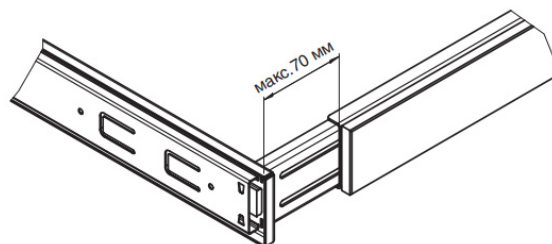

NAP.01.465.9016

Рамка выдвигная L.465-600мм, полного выдвижения с доводчиком, отделка белый бархат + дерево

Актуальную цену и остатки уточняйте на сайте

Ссылка на товар:

<https://makmart.ru/catalog/wardrobe/bw/278256/>

Рамки комплектуются шариковыми направляющими полного выдвижения

Описание

Важно!

При выборе наполнения для рамки в линейке BLACK&WHITE обязательно смотрите техническую информацию и обращайте внимание на внутренние размеры рамки, сопоставляя их с внешними габаритами лотков.

Характеристики

Глубина (Н, мм)	480
Высота (Н, мм)	60
Ширина проема (мм)	465-600
S (мм)	446-568
Материал	Металл Дерево
Отделка	Белый бархат + дерево
Тип отделки	Белый
Тип товара	Рамка выдвижная
Элемент	Рамка выдвижная
Страна производитель	Россия
Единица упаковки	шт