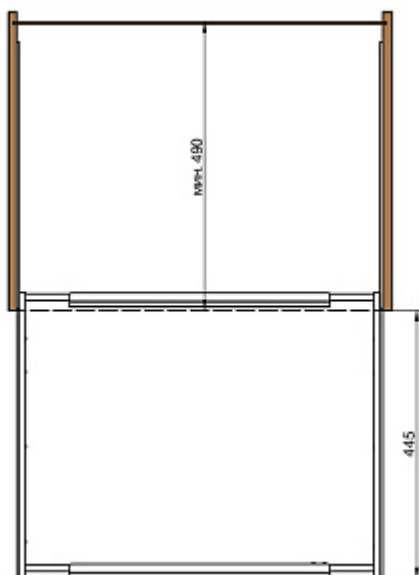

NAP.01.465.9016

Рамка выдвигная L.465-600мм, полного выдвижения с доводчиком, отделка белый бархат + дерево

Актуальную цену и остатки уточняйте на сайте

Ссылка на товар:

<https://makmart.ru/catalog/wardrobe/bw/278256/>

Рамки комплектуются шариковыми направляющими полного выдвижения

Описание

Важно!

При выборе наполнения для рамки в линейке BLACK&WHITE обязательно смотрите техническую информацию и обращайте внимание на внутренние размеры рамки, сопоставляя их с внешними габаритами лотков.

Характеристики

Глубина (Н, мм)	480
Высота (Н, мм)	60
Ширина проема (мм)	465-600
S (мм)	446-568
Материал	Металл Дерево
Отделка	Белый бархат + дерево
Тип отделки	Белый
Тип товара	Рамка выдвижная
Элемент	Рамка выдвижная
Страна производитель	Россия
Единица упаковки	шт