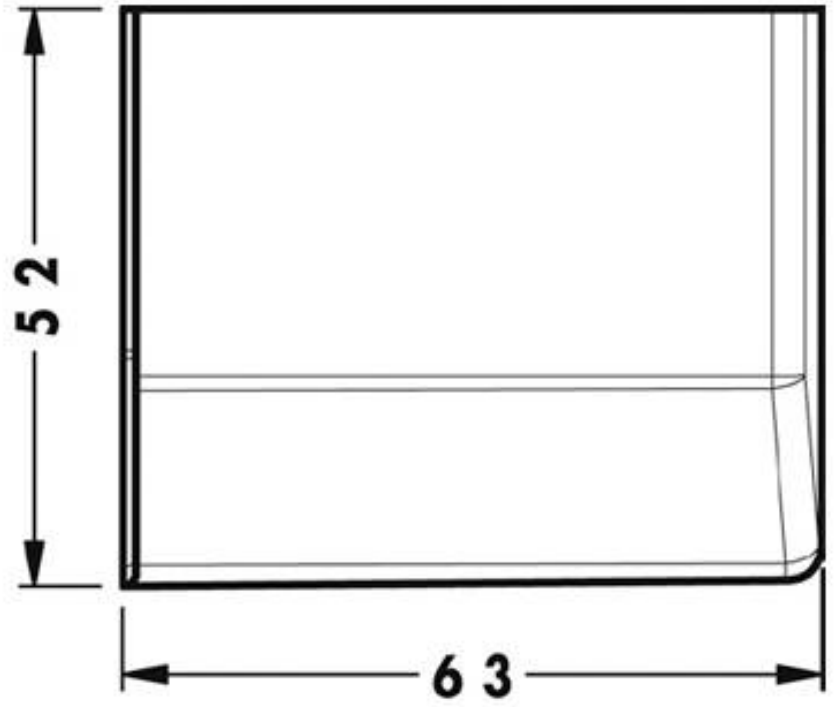

801.00.01.00.DX

**Крышечка декоративная для подвески арт.701/801
белая, правая**

Актуальную цену и остатки
уточняйте на сайте

Ссылка на товар:

[https://makmart.ru/catalog/podveski/
upper/visible/2747/](https://makmart.ru/catalog/podveski/upper/visible/2747/)

Характеристики

Материал	ПС
Отделка	Белый
Крепление	Правое
Тип отделки	Белый
Установка	В верхний каркас
Элемент	Крышечка
Тип подвески	Видимые
Система CAMAR	701/801
Страна производитель	Италия
В заводской упаковке	400