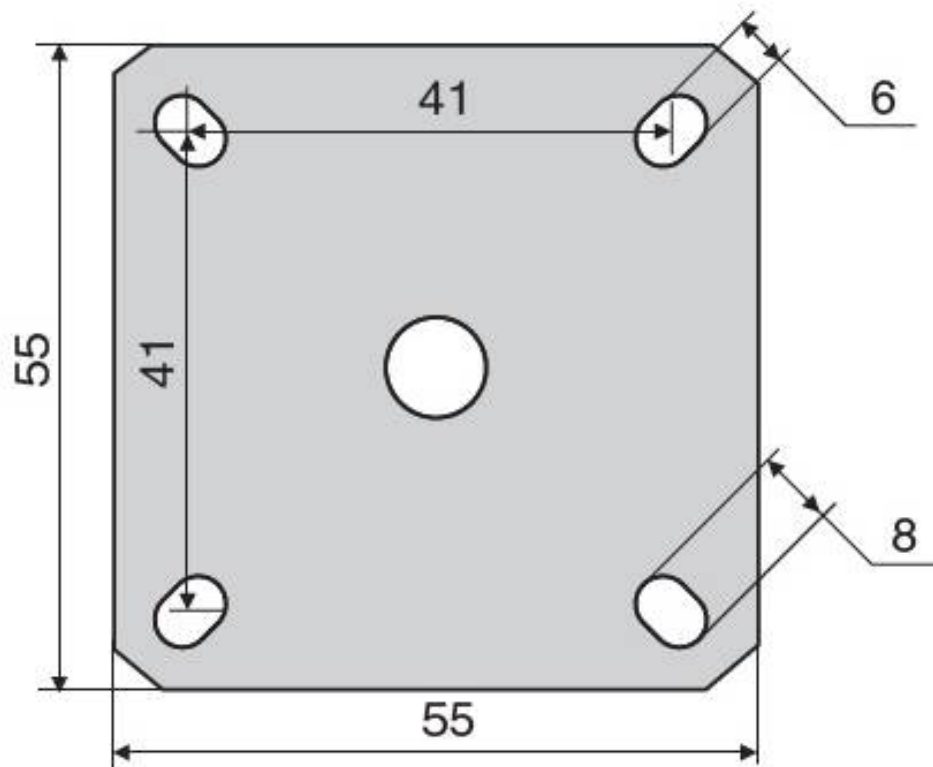

301670

Крепление для колеса 301498, под шуруп

Актуальную цену и остатки
уточняйте на сайте

Ссылка на товар:

<https://makmart.ru/catalog/legs/wheel/2711/>

Характеристики

Материал	Сталь
Отделка	Цинк
Страна производитель	Италия
В заводской упаковке	100
Выведено	У