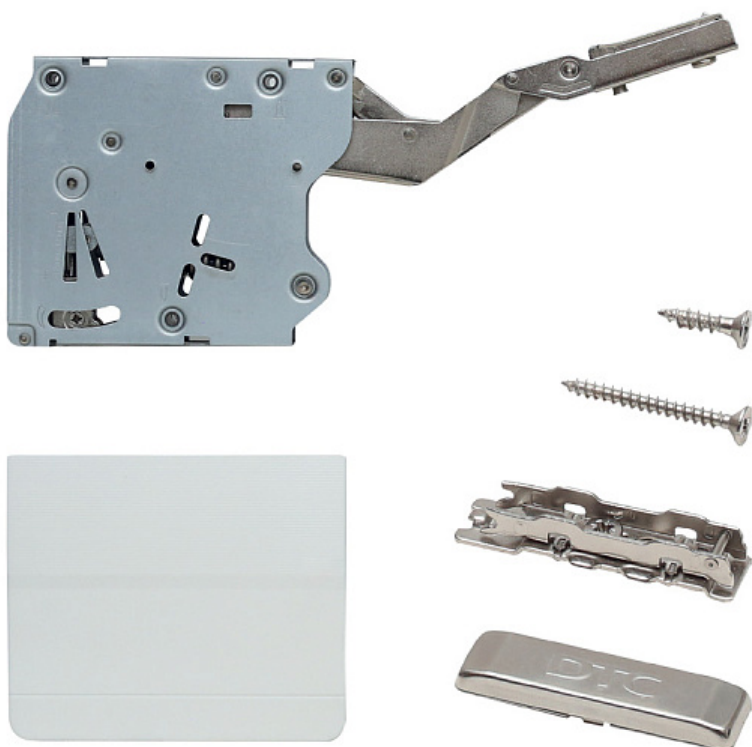

SQ02BL03A

Подъёмный механизм TOP-STAYS SQ02 - L, в комплекте с крышками, цвет белый

Актуальную цену и остатки
уточняйте на сайте

Ссылка на товар:

<https://makmart.ru/catalog/lifting/Included/top-stays/255233/>

Описание

Основные характеристики:

угол открывания фасада 107°
 макс. ширина каркаса 1200мм
 высота каркаса 250 - 600 мм
 толщина фасада 16 - 28мм
 крепление фасада Clip
 3D регулировка фасада
 регулировка усилия

Комплект включает:

механизм TOP-STAYS SQ02 - 2 шт.
 декоративные крышки левая и правая - 2 шт.
 крепление к фасаду - 2 шт.
 накладка на плечо петли - 2 шт.
 шуруп 4 x 16мм - 4 шт.
 шуруп 4 x 38мм - 6 шт.
 шаблон - 1 шт.

Характеристики

Угол открывания (°)	107
Вес фасада (кг)	1.2-5
Высота каркаса (мм)	250-400
Толщина фасада (мм)	16-28
Отделка	Белый
Крепление к фасаду	Clip
Тип отделки	Белый
Тип открывания/закрывания	Наклонного подъема
Доводчик	Есть
Элемент	Подъемные механизмы
Название системы	TOP-STAYS SQ02
Страна производитель	Китай
В заводской упаковке	10
Единица упаковки	компл