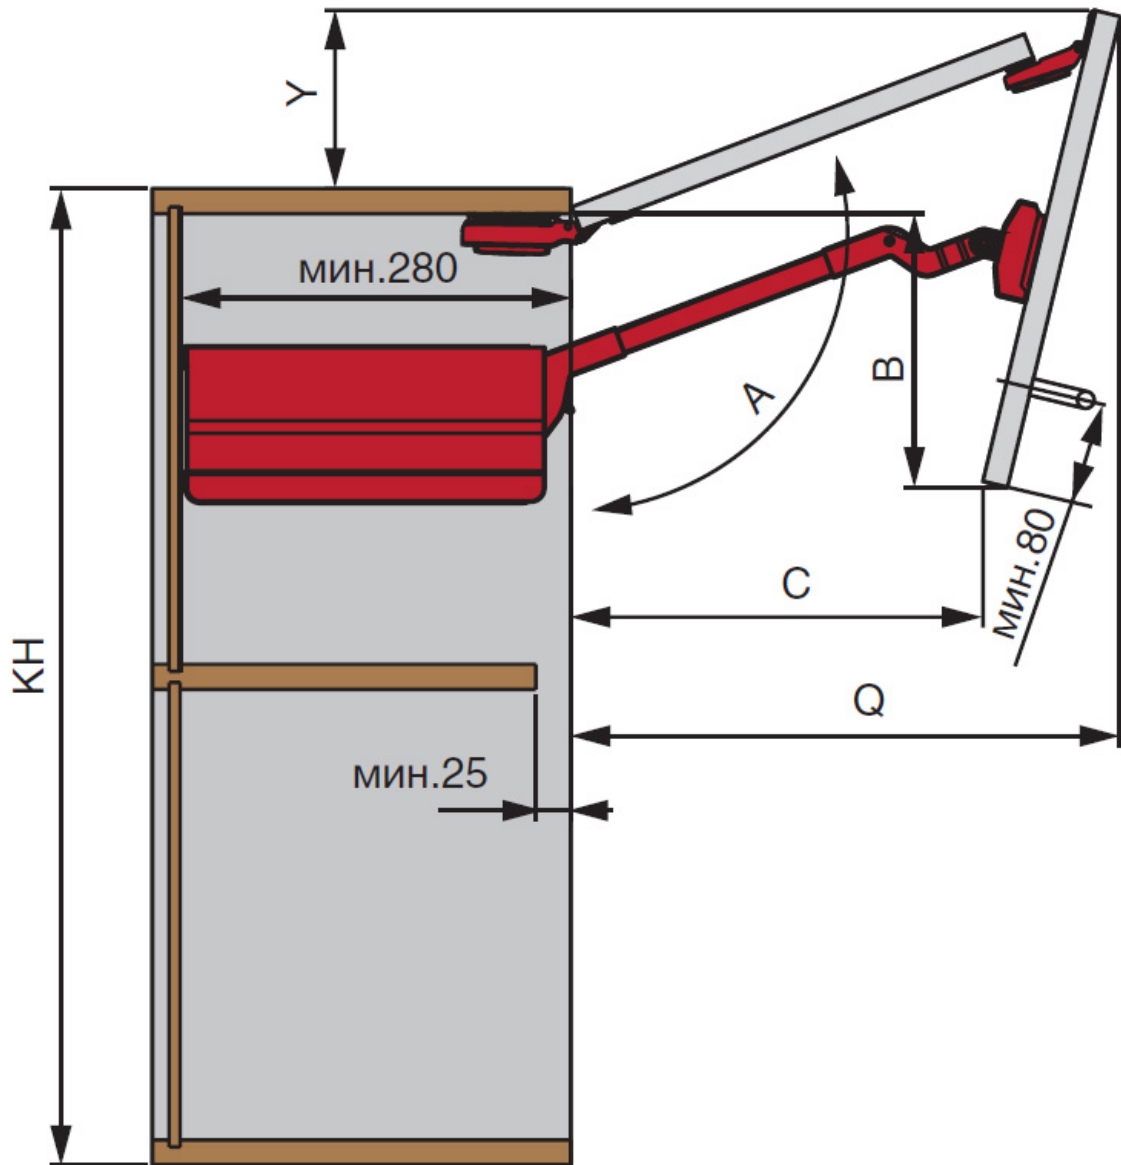

ST04AL02A

**Подъёмный механизм TOP-STAYS ST (H650-729мм) 3,7
- 7,2 кг, в комплекте с крышками, цвет белый**

Актуальную цену и остатки
уточняйте на сайте

Ссылка на товар:

<https://makmart.ru/catalog/lifting/up/top-stays-st/255151/>

Не рекомендуем устанавливать подъёмный механизм на фасады без ручек. Минимальная высота установки ручки - 80 мм.

Описание

Основные характеристики:

толщина фасада 16 - 28мм
крепление фасада Clip
3D регулировка фасада
регулировка усилия подъёмника
регулировка усилия доводчика

Комплект включает:

механизм TOP-STAYS ST - 2 шт.
декоративные крышки левая и правая - 2 шт.
крепление к фасаду - 2 шт.
петля 120° для верхнего фасада - 2 шт.
ответная планка для петли 120° - 2 шт.
петля междверная - 2 шт.
ответная планка для петли междверной - 2 шт.
накладка на плечо петли - 4 шт.
шуруп 4 x 16 мм - 20 шт.
шуруп 4 x 38мм - 10 шт.
шаблон - 2 шт.

Характеристики

Вес фасада (кг)	3.7-7.2
Высота каркаса (мм)	650-729
Отделка	Белый
Крепление к фасаду	Clip
Тип отделки	Белый
Тип открывания/закрывания	Складные вверх
Доводчик	Есть
Элемент	Подъемные механизмы
Название системы	TOP-STAYS ST
Страна производитель	Китай
В заводской упаковке	6
Единица упаковки	компл