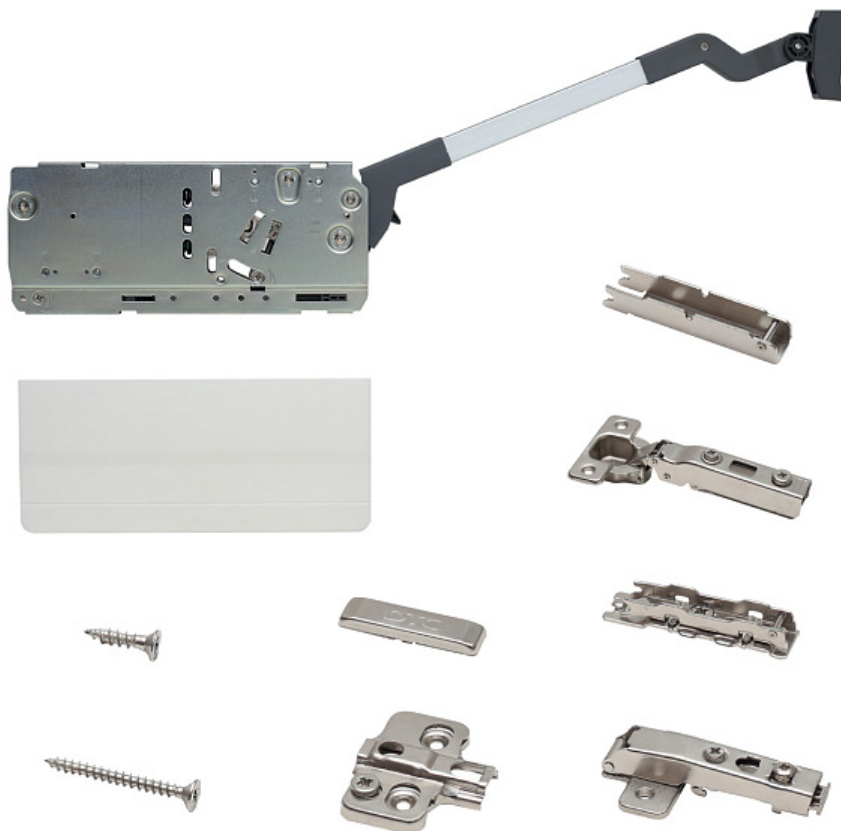

ST04AL02A

**Подъёмный механизм TOP-STAYS ST (H650-729мм) 3,7
- 7,2 кг, в комплекте с крышками, цвет белый**

Актуальную цену и остатки
уточняйте на сайте

Ссылка на товар:

<https://makmart.ru/catalog/lifting/up/top-stays-st/255151/>

Не рекомендуем устанавливать подъёмный механизм на фасады без ручек. Минимальная высота установки ручки - 80 мм.

Описание

Основные характеристики:

толщина фасада 16 - 28мм
крепление фасада Clip
3D регулировка фасада
регулировка усилия подъёмника
регулировка усилия доводчика

Комплект включает:

механизм TOP-STAYS ST - 2 шт.
декоративные крышки левая и правая - 2 шт.
крепление к фасаду - 2 шт.
петля 120° для верхнего фасада - 2 шт.
ответная планка для петли 120° - 2 шт.
петля междверная - 2 шт.
ответная планка для петли междверной - 2 шт.
накладка на плечо петли - 4 шт.
шуруп 4 x 16 мм - 20 шт.
шуруп 4 x 38мм - 10 шт.
шаблон - 2 шт.

Характеристики

Вес фасада (кг)	3.7-7.2
Высота каркаса (мм)	650-729
Отделка	Белый
Крепление к фасаду	Clip
Тип отделки	Белый
Тип открывания/закрывания	Складные вверх
Доводчик	Есть
Элемент	Подъемные механизмы
Название системы	TOP-STAYS ST
Страна производитель	Китай
В заводской упаковке	6
Единица упаковки	компл