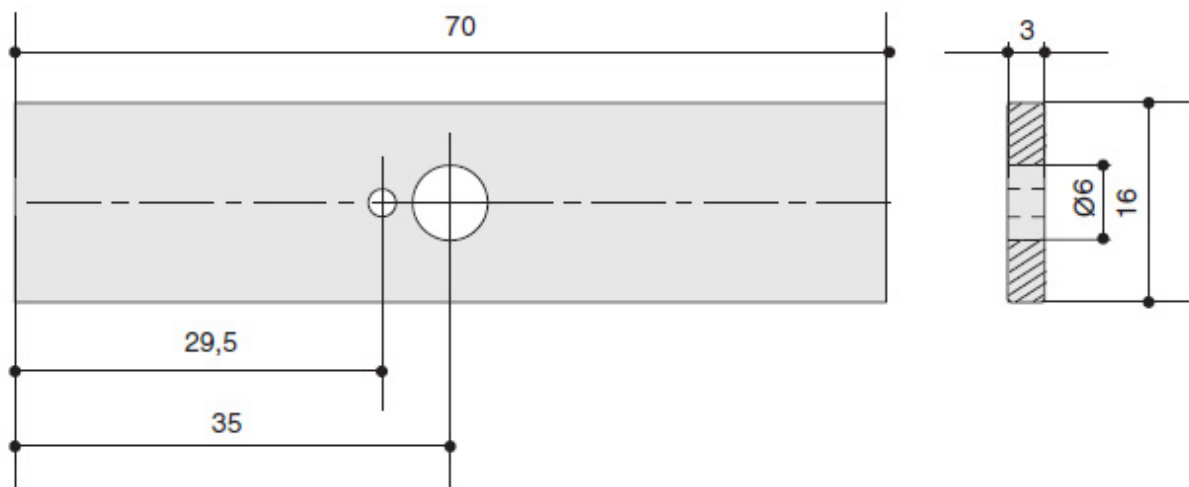

SY0416 0008 RS-RS

**Ответная часть для ручки 8772, отделка медь темная
глянец**

Актуальную цену и остатки
уточняйте на сайте

Ссылка на товар:

<https://makmart.ru/catalog/handles/knob/255109/>

Характеристики