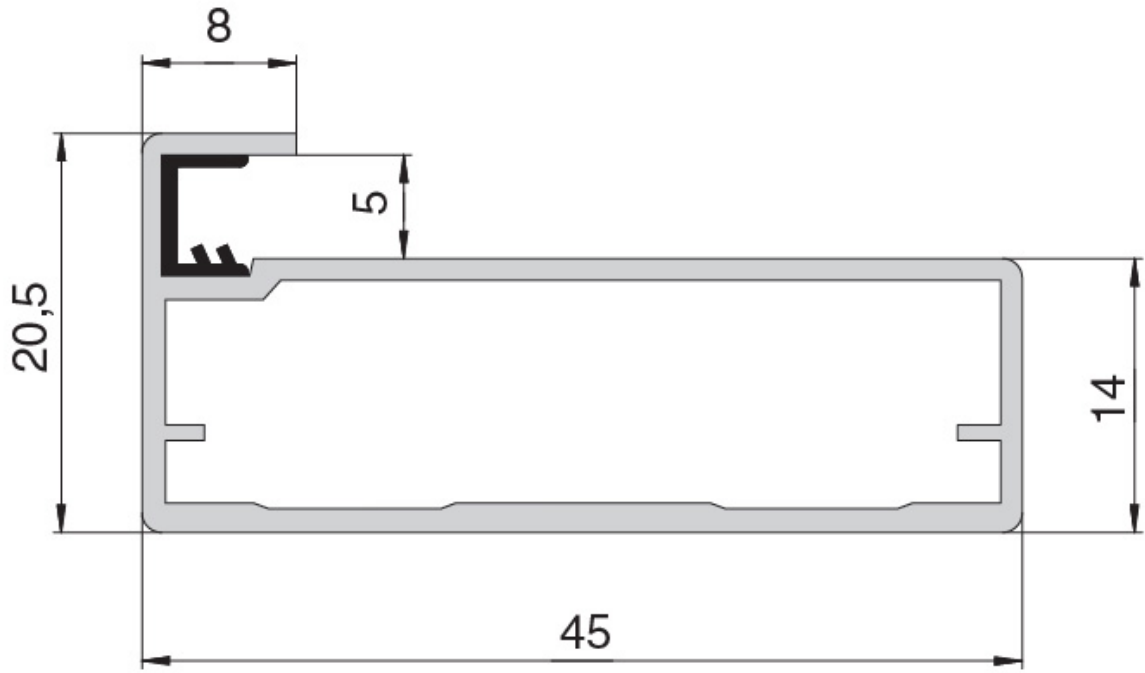

FP.12P.390.BL-BA

**Профиль рамочный, L=3900мм, отделка черный
шлифованный (анодировка)**

Актуальную цену и остатки
уточняйте на сайте

Ссылка на товар:

<https://makmart.ru/catalog/profiles/basic/238136/>

Характеристики

Длина (L, мм)	3900
Материал	Алюминий
Отделка	Черный шлифованный (анодировка)
Крепление	С уплотнителем
Тип отделки	Чёрный
Элемент	Профиль рамочный
Группа профилей	Базовые
Тип профиля	FR.02/FR.12
Совместимость с петлями	С чашкой Ø 35 мм
В заводской упаковке	10
Единица упаковки	шт