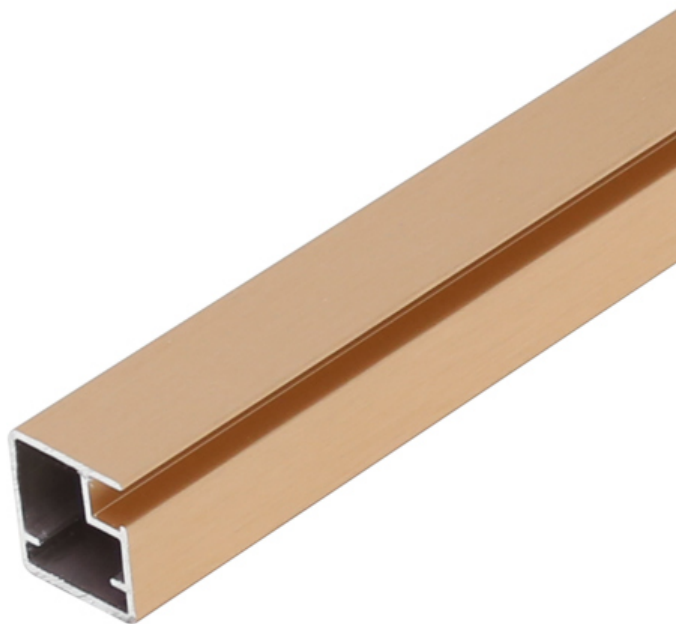

## **FP.13P.390.GT-BA**

**Профиль рамочный узкий, L=3900мм, отделка золото шлифованное (анодировка)**

Актуальную цену и остатки  
уточняйте на сайте

Ссылка на товар:

<https://makmart.ru/catalog/profiles/al/238126/>

## Характеристики

Длина (L, мм)	3900
Материал	Алюминий
Отделка	Золото шлифованное (анодировка)
Крепление	С уплотнителем
Тип отделки	Золото
Элемент	Профиль рамочный
Группа профилей	Узкие AL профили
Тип профиля	FR.03/FR.13
Совместимость с петлями	Для узкой Al рамки
В заводской упаковке	16
Единица упаковки	шт
Выведено	Y