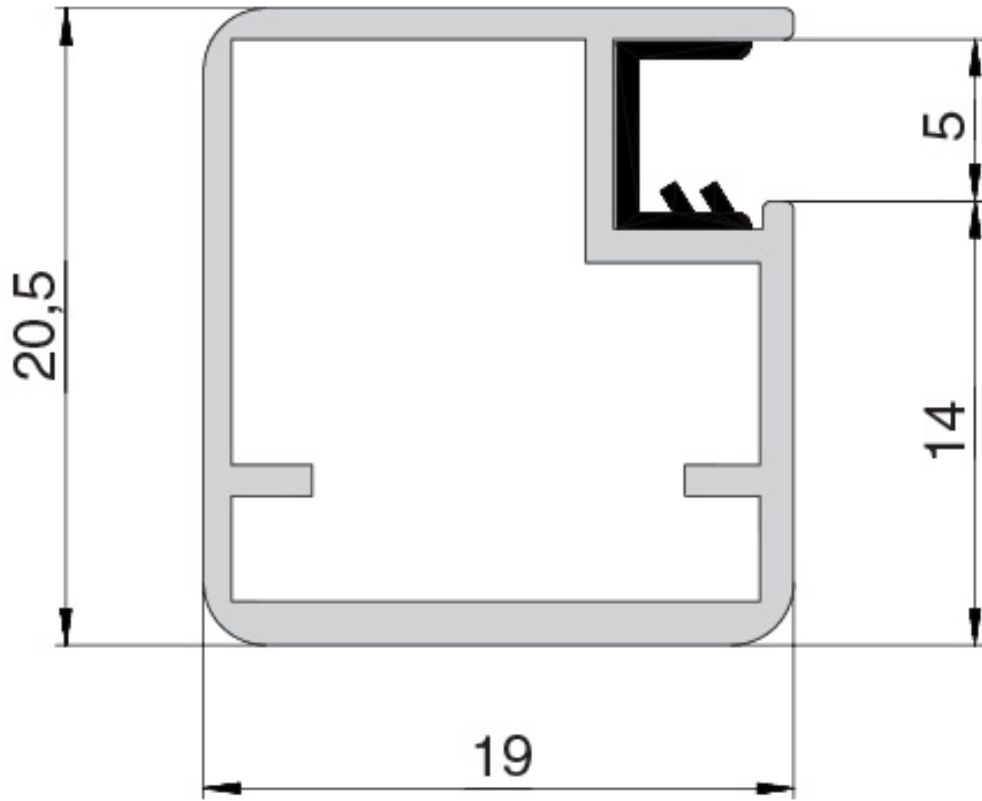

## **FP.13P.390.GT-BA**

**Профиль рамочный узкий, L=3900мм, отделка золото шлифованное (анодировка)**

Актуальную цену и остатки  
уточняйте на сайте

Ссылка на товар:

<https://makmart.ru/catalog/profiles/al/238126/>

## Характеристики

Длина (L, мм)	3900
Материал	Алюминий
Отделка	Золото шлифованное (анодировка)
Крепление	С уплотнителем
Тип отделки	Золото
Элемент	Профиль рамочный
Группа профилей	Узкие AL профили
Тип профиля	FR.03/FR.13
Совместимость с петлями	Для узкой Al рамки
В заводской упаковке	16
Единица упаковки	шт
Выведено	Y