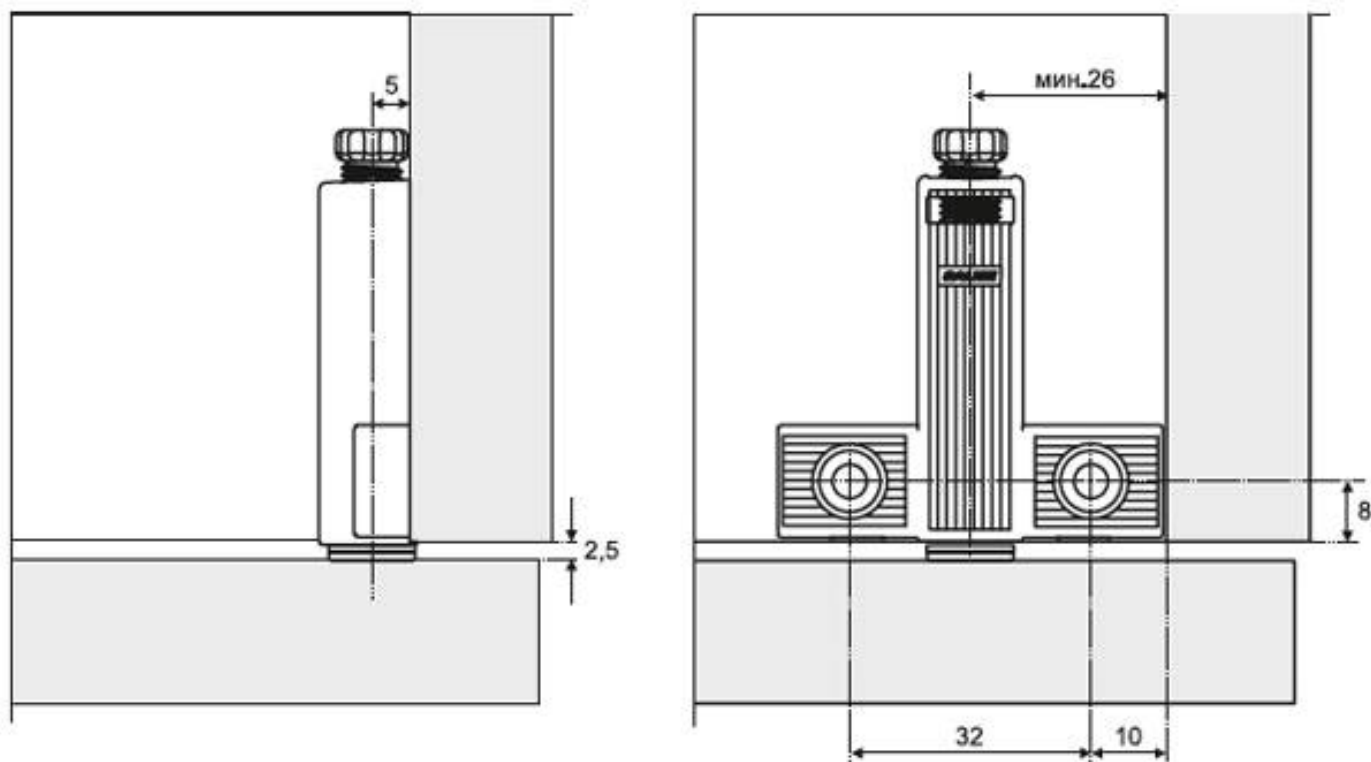

DP84SNBR

Адаптер Push Magnetic T-образный, крепление под шуруп, бежевый

Актуальную цену и остатки
уточняйте на сайте

Ссылка на товар:

<https://makmart.ru/catalog/latches/magnetic/2239/>

Схема накладной установки с использованием Т-образного адаптера.

Характеристики

Материал	Пластик
Отделка	Бежевый
Страна производитель	Италия
В заводской упаковке	500
К выведению	У