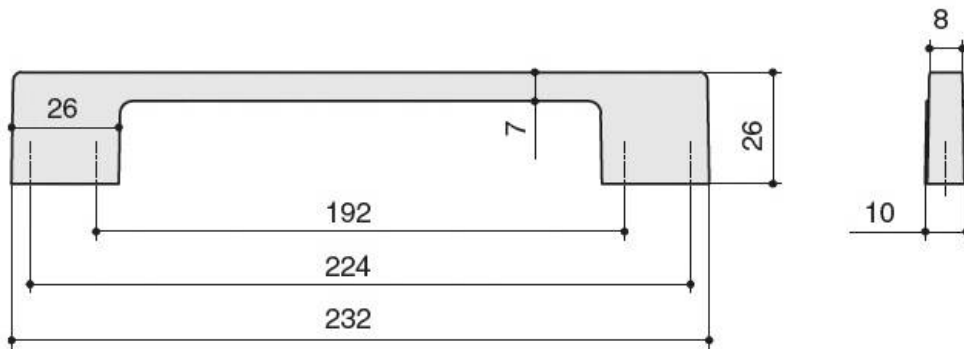

## **Ручка-скоба 224-192мм, отделка белый матовый**

Актуальную цену и остатки  
уточняйте на сайте

Ссылка на товар:

<https://makmart.ru/catalog/handles/backet/222925/>

Комплектуется винтами M4x25 - 2 шт.

## Характеристики

Межцентровое расстояние (A, мм)	192 224
Материал	Замак
Отделка	Белый матовый
Тип ручки	Скобы
Тип отделки	Белый
Коллекция ручек	Современные
Степень блеска	Матовые
Страна производитель	Италия
В заводской упаковке	100