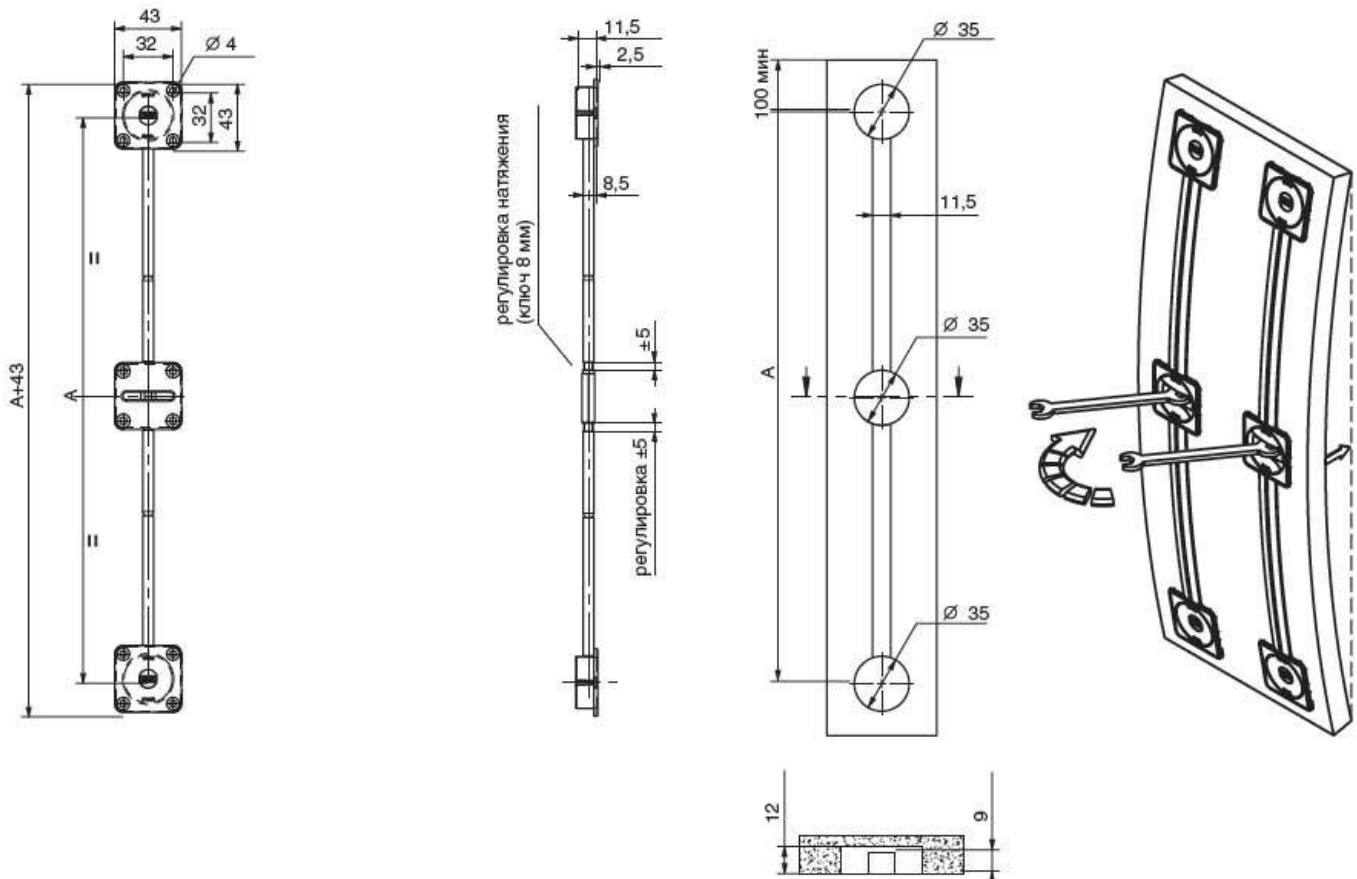

TN101.2248.07.CNF25

Выравниватель фасада 2248мм, отделка никель/серый

Актуальную цену и остатки
уточняйте на сайте

Ссылка на товар:

<https://makmart.ru/catalog/doors/levelers/222177/>

Описание

Комплектация:

- шпилька с резьбой L=2270 мм - 1шт.
- заглушка ПВХ L=1086 мм - 2шт.
- чашка центральная с регулировкой - 1шт.
- чашка глухая - 2шт.

Характеристики

Межцентровое расстояние (А, мм)	2248
Высота фасада (мм)	2248
Материал	Замак Сталь ПВХ
Отделка	Серый Никель
Вариант установки	Врезные
Доступ к регулировке	Центр фасада
Тип выровнивателя	С тремя чашками
Возможность изменения длины	Нет
Страна производитель	Италия
В заводской упаковке	25
Единица упаковки	компл