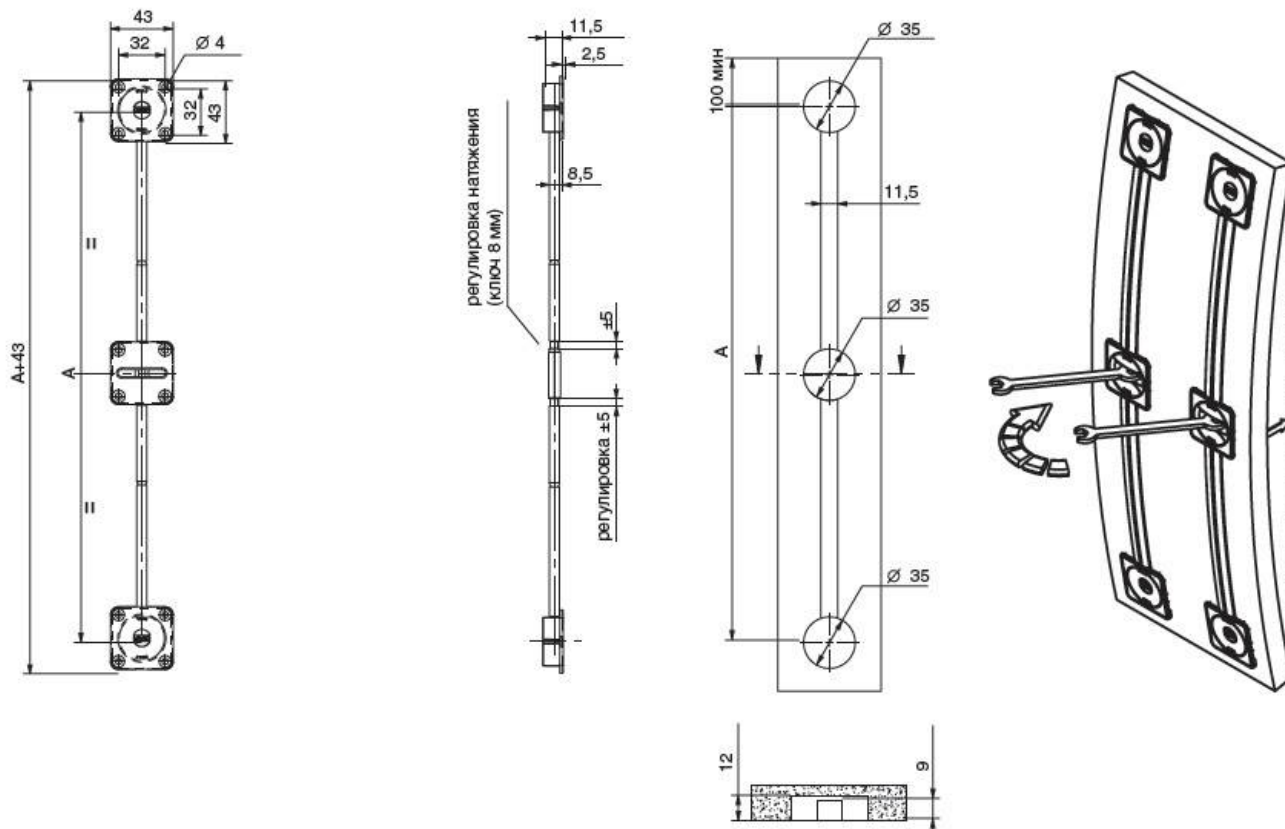

TN101.1728.07.CNF25

Выравниватель фасада 1728мм, отделка никель/серый

Актуальную цену и остатки
уточняйте на сайте

Ссылка на товар:

<https://makmart.ru/catalog/doors/levellers/222175/>

Описание

Комплектация:

- шпилька с резьбой L=1750 мм -1шт
- заглушка ПВХ L=826 мм - 2шт.
- чашка центральная с регулировкой - 1шт.
- чашка глухая - 2 шт.

Характеристики

Межцентровое расстояние (А, мм)	1728
Высота фасада (мм)	1728
Материал	Замак Сталь ПВХ
Отделка	Серый Никель
Вариант установки	Врезные
Доступ к регулировке	Центр фасада
Тип выровнивателя	С тремя чашками
Возможность изменения длины	Нет
Страна производитель	Италия
В заводской упаковке	25
Единица упаковки	компл