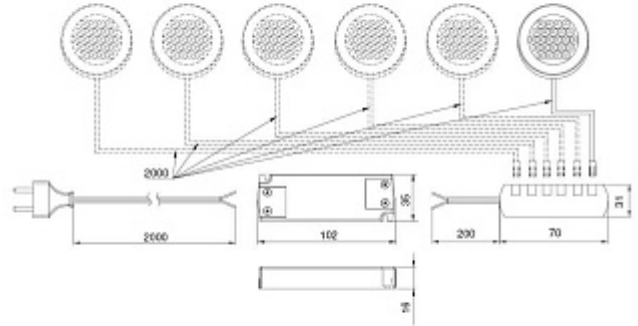

KIT1 1093717B

Комплект из 1-го врезного светильника LED Metris V12, (1*1,6W), 12V, 3050-3250K с источником питания, отделка никель шлифованный

Актуальную цену и остатки
уточняйте на сайте

Ссылка на товар:

<https://makmart.ru/catalog/lighting/kits/212337/>

Выключатели, датчики и провод-удлинитель заказываются отдельно

Описание

Универсальное решение для заказа, которое включает в себя комплекты врезных светильников с глубиной фрезеровки 8 мм. Каждый светильник представляет собой сочетание модуля из 24 светодиодов и специальной линзы, которая усиливает светоотдачу.

Характеристики

Габаритные размеры (мм)	68x1.2
Цветовая температура (°K)	3050-3250
Рабочее напряжение (В)	12
Мощность (Вт)	1.6
Световой поток (Лм)	192
Индекс цветопередачи (CRI)	70
Материал	Пластик
Отделка	Никель шлифованный
Класс пылевлагозащиты	IP 20
Тип отделки	Никель
Выключатель	Нет
В комплекте (шт)	1
Стиль	Классика
Вариант установки	Накладные
Тип ламп	Светодиодные
Тип свечения	Теплый
Тип светильника	Круглые
Применение	В корпус
Направление светового потока	Прямое
Страна производитель	Италия
Выведено	У