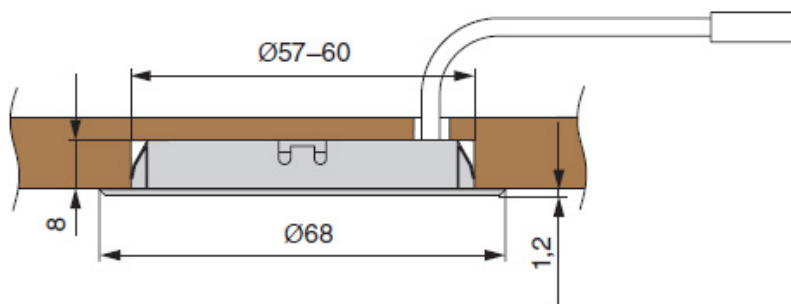

KIT1 1093717B

Комплект из 1-го врезного светильника LED Metris V12, (1*1,6W), 12V, 3050-3250K с источником питания, отделка никель шлифованный

Актуальную цену и остатки
уточняйте на сайте

Ссылка на товар:

<https://makmart.ru/catalog/lighting/kits/212337/>

Выключатели, датчики и провод-удлинитель заказываются отдельно

Описание

Универсальное решение для заказа, которое включает в себя комплекты врезных светильников с глубиной фрезеровки 8 мм. Каждый светильник представляет собой сочетание модуля из 24 светодиодов и специальной линзы, которая усиливает светоотдачу.

Характеристики

Габаритные размеры (мм)	68x1.2
Цветовая температура (°K)	3050-3250
Рабочее напряжение (В)	12
Мощность (Вт)	1.6
Световой поток (Лм)	192
Индекс цветопередачи (CRI)	70
Материал	Пластик
Отделка	Никель шлифованный
Класс пылевлагозащиты	IP 20
Тип отделки	Никель
Выключатель	Нет
В комплекте (шт)	1
Стиль	Классика
Вариант установки	Накладные
Тип ламп	Светодиодные
Тип свечения	Теплый
Тип светильника	Круглые
Применение	В корпус
Направление светового потока	Прямое
Страна производитель	Италия
Выведено	У