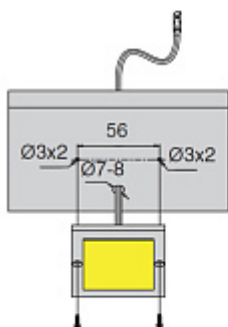

Схема монтажа:

Вариант 1

Крепление саморезами
(в комплекте)