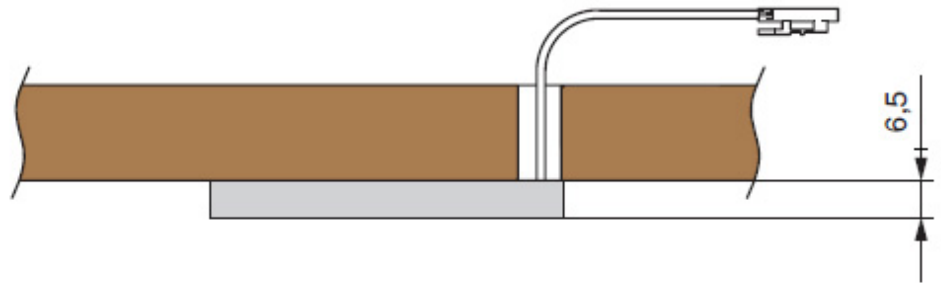

KIT4 MM.012.001

Комп-т из 4-х светильников с источником питания LED Matrix S-2, «No Dot», 66*66*6мм, 4000К, (4x2W), 12V, отделка серебро

Актуальную цену и остатки
уточняйте на сайте

Ссылка на товар:

<https://makmart.ru/catalog/lighting/kits/212153/>

Схема монтажа:

Вариант 1

Крепление саморезами
(в комплекте)

Описание

Преимущество готовых комплектов заключается в удобстве для покупателя: достаточно выбрать количество светильников – остальные элементы, необходимые для подключения подсветки (источники питания, провода), уже подобраны специалистами с учетом технических характеристик и нагрузки в электрической цепи. Комплекты надёжно упакованы и содержат инструкцию по установке.

В комплект светильника входит:

светильник (количество в соответствии с таблицей)
источник питания с блоком распределительным и сетевым проводом
инструкция по монтажу и установке

Характеристики

Габаритные размеры (мм)	66x66x6.5
Цветовая температура (°K)	4000
Рабочее напряжение (В)	12
Мощность (Вт)	8 (2x4)
Световой поток (Лм)	400 (100x4)
Индекс цветопередачи (CRI)	80
Отделка	Серебро
Класс пылевлагозащиты	IP 20
Тип отделки	Серебро
Выключатель	Нет
В комплекте (шт)	4
Стиль	Модерн
Вариант установки	Накладные
Тип ламп	Светодиодные
Тип свечения	Нейтральный
Тип светильника	Квадратные
Применение	В корпус Для полки ДСП В шкаф
Направление светового потока	Прямое