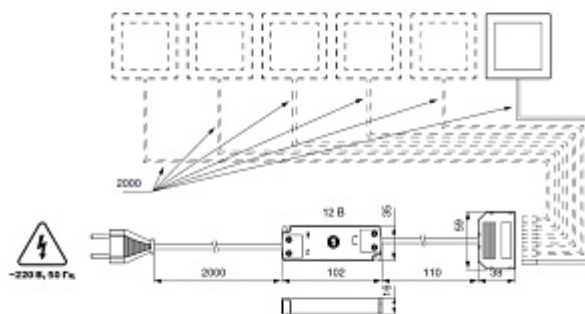

KIT4 MM.012.001

Комп-т из 4-х светильников с источником питания LED Matrix S-2, «No Dot», 66*66*6мм, 4000К, (4x2W), 12V, отделка серебро

Актуальную цену и остатки
уточняйте на сайте

Ссылка на товар:

<https://makmart.ru/catalog/lighting/kits/212153/>

Схема монтажа:

Вариант 1

Крепление саморезами
(в комплекте)

Описание

Преимущество готовых комплектов заключается в удобстве для покупателя: достаточно выбрать количество светильников – остальные элементы, необходимые для подключения подсветки (источники питания, провода), уже подобраны специалистами с учетом технических характеристик и нагрузки в электрической цепи. Комплекты надёжно упакованы и содержат инструкцию по установке.

В комплект светильника входит:

светильник (количество в соответствии с таблицей)
источник питания с блоком распределительным и сетевым проводом
инструкция по монтажу и установке

Характеристики

Габаритные размеры (мм)	66x66x6.5
Цветовая температура (°K)	4000
Рабочее напряжение (В)	12
Мощность (Вт)	8 (2x4)
Световой поток (Лм)	400 (100x4)
Индекс цветопередачи (CRI)	80
Отделка	Серебро
Класс пылевлагозащиты	IP 20
Тип отделки	Серебро
Выключатель	Нет
В комплекте (шт)	4
Стиль	Модерн
Вариант установки	Накладные
Тип ламп	Светодиодные
Тип свечения	Нейтральный
Тип светильника	Квадратные
Применение	В корпус Для полки ДСП В шкаф
Направление светового потока	Прямое