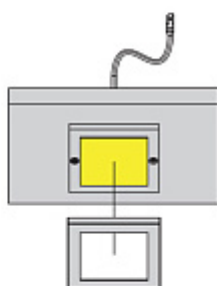

KIT4 MM.012.001

Комп-т из 4-х светильников с источником питания LED Matrix S-2, «No Dot», 66*66*6мм, 4000К, (4x2W), 12V, отделка серебро

Актуальную цену и остатки
уточняйте на сайте

Ссылка на товар:

<https://makmart.ru/catalog/lighting/kits/212153/>

Схема монтажа:

Вариант 1

Крепление саморезами
(в комплекте)

Описание

Преимущество готовых комплектов заключается в удобстве для покупателя: достаточно выбрать количество светильников – остальные элементы, необходимые для подключения подсветки (источники питания, провода), уже подобраны специалистами с учетом технических характеристик и нагрузки в электрической цепи. Комплекты надёжно упакованы и содержат инструкцию по установке.

В комплект светильника входит:

светильник (количество в соответствии с таблицей)
источник питания с блоком распределительным и сетевым проводом
инструкция по монтажу и установке

Характеристики

Габаритные размеры (мм)	66x66x6.5
Цветовая температура (°K)	4000
Рабочее напряжение (В)	12
Мощность (Вт)	8 (2x4)
Световой поток (Лм)	400 (100x4)
Индекс цветопередачи (CRI)	80
Отделка	Серебро
Класс пылевлагозащиты	IP 20
Тип отделки	Серебро
Выключатель	Нет
В комплекте (шт)	4
Стиль	Модерн
Вариант установки	Накладные
Тип ламп	Светодиодные
Тип свечения	Нейтральный
Тип светильника	Квадратные
Применение	В корпус Для полки ДСП В шкаф
Направление светового потока	Прямое