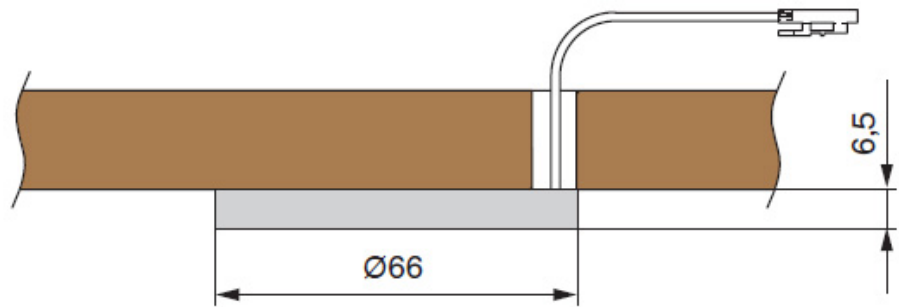

<https://makmart.ru/catalog/lighting/kits/212137/>

Схема монтажа:

Вариант 1

Крепление саморезами  
(в комплекте)

## Характеристики

Габаритные размеры (мм)	66x6.5
Цветовая температура (°K)	4000
Рабочее напряжение (В)	12
Мощность (Вт)	4 (2x2)
Световой поток (Лм)	200 (100x2)
Индекс цветопередачи (CRI)	80
Отделка	Серебро
Класс пылевлагозащиты	IP 20
Тип отделки	Серебро
Выключатель	Нет
В комплекте (шт)	2
Стиль	Модерн
Вариант установки	Накладные
Тип ламп	Светодиодные
Тип свечения	Нейтральный
Тип светильника	Круглые
Применение	В корпус Для полки ДСП В шкаф
Направление светового потока	Прямое