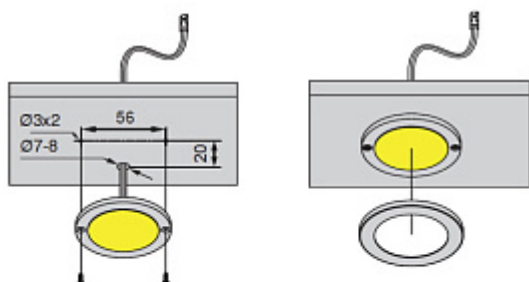

## KIT2 MM.012.002

**Комп-т из 2-х светильников с источником питания LED Matrix R-2, «No Dot», 66\*6мм, 4000К, (2x2W), 12V, отделка серебро**

Актуальную цену и остатки уточняйте на сайте

Ссылка на товар:

<https://makmart.ru/catalog/lighting/kits/212137/>

Схема монтажа:

Вариант 1

Крепление саморезами  
(в комплекте)

## Характеристики

Габаритные размеры (мм)	66x6.5
Цветовая температура (°K)	4000
Рабочее напряжение (В)	12
Мощность (Вт)	4 (2x2)
Световой поток (Лм)	200 (100x2)
Индекс цветопередачи (CRI)	80
Отделка	Серебро
Класс пылевлагозащиты	IP 20
Тип отделки	Серебро
Выключатель	Нет
В комплекте (шт)	2
Стиль	Модерн
Вариант установки	Накладные
Тип ламп	Светодиодные
Тип свечения	Нейтральный
Тип светильника	Круглые
Применение	В корпус Для полки ДСП В шкаф
Направление светового потока	Прямое