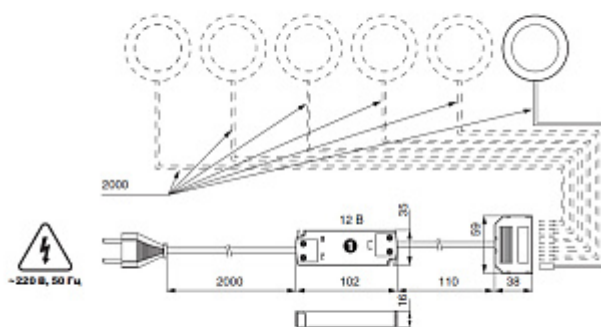

## KIT2 MM.012.002

**Комп-т из 2-х светильников с источником питания LED Matrix R-2, «No Dot», 66\*6мм, 4000К, (2x2W), 12V, отделка серебро**

Актуальную цену и остатки уточняйте на сайте

Ссылка на товар:

<https://makmart.ru/catalog/lighting/kits/212137/>

Схема монтажа:

Вариант 1

Крепление саморезами  
(в комплекте)

## Характеристики

Габаритные размеры (мм)	66x6.5
Цветовая температура (°K)	4000
Рабочее напряжение (В)	12
Мощность (Вт)	4 (2x2)
Световой поток (Лм)	200 (100x2)
Индекс цветопередачи (CRI)	80
Отделка	Серебро
Класс пылевлагозащиты	IP 20
Тип отделки	Серебро
Выключатель	Нет
В комплекте (шт)	2
Стиль	Модерн
Вариант установки	Накладные
Тип ламп	Светодиодные
Тип свечения	Нейтральный
Тип светильника	Круглые
Применение	В корпус Для полки ДСП В шкаф
Направление светового потока	Прямое