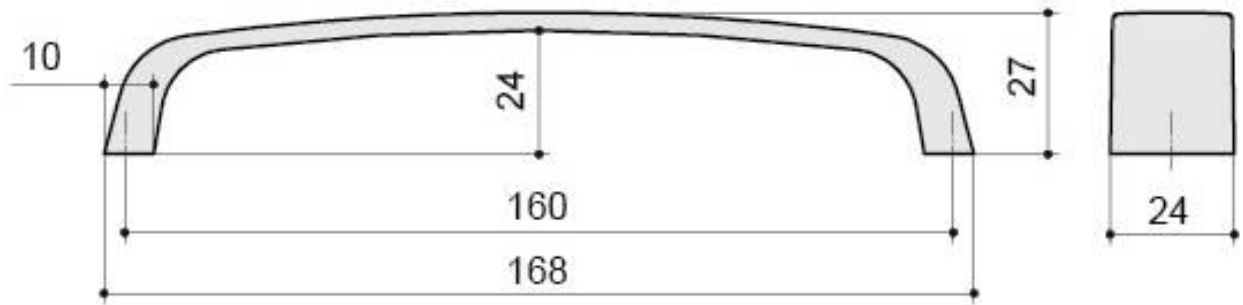

8.976.0160.30

Ручка-скоба 160мм, отделка никель матовый

Актуальную цену и остатки
уточняйте на сайте

Ссылка на товар:

<https://makmart.ru/catalog/handles/backet/2102/>

Комплектуется винтами M4x25 - 2 шт.

Характеристики

Межцентровое расстояние (A, мм)	160
Материал	Замак
Отделка	Никель матовый
Тип ручки	Скобы
Тип отделки	Никель
Коллекция ручек	Современные
Степень блеска	Матовые
Страна производитель	Италия
В заводской упаковке	100