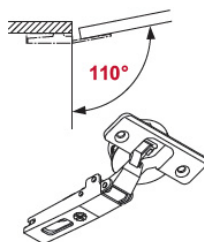

ТИПЫ ОТКРЫВАНИЯ

1 Механическое

Рекомендуемое сочетание:
необходимо использовать петли 110°

2 Push to OPEN

Рекомендуемое сочетание:
необходимо использовать петли 110°
с обратной пружиной (PUSH) + толкатель
магнитный 2720380000

В комплект входит:

- подъемный механизм - 1 шт.
- крепление к фасаду - 1 шт.
- крепление к каркасу - 1 шт.
- комплект декоративных заглушек - 1 шт.
- ключ для регулировки усилия - 1 шт.

Характеристики

Вес фасада (кг)	1.2-6.5
Высота каркаса (мм)	275-600
Материал	Пластик Металл
Отделка	Белый
Тип отделки	Белый
Тип открывания/закрывания	Наклонного подъема
Доводчик	Нет
Элемент	Подъемные механизмы
Название системы	FREE light
Страна производитель	Германия
Представление остатка для сайта	Под заказ