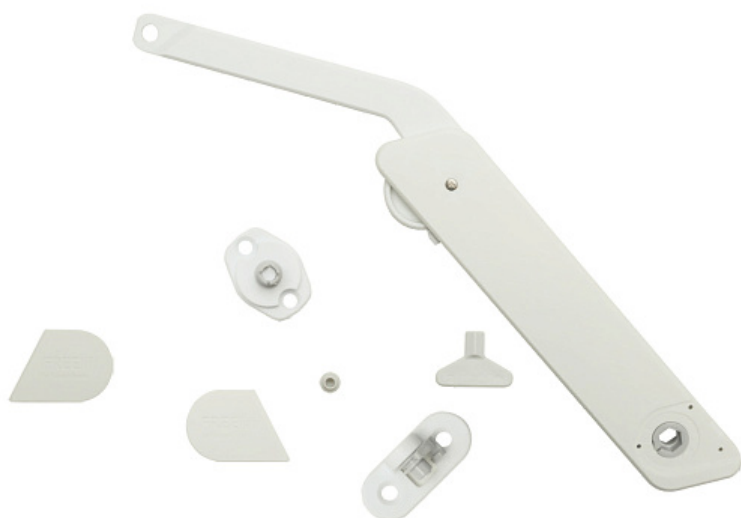

2720339966

**ФриЛайт (FREElight) - тип В Комплект, цвет - БЕЛЫЙ
(2720339966)**

Актуальную цену и остатки
уточняйте на сайте

Ссылка на товар:

<https://makmart.ru/catalog/lifting/Included/free-light/201056/>

ТИПЫ ОТКРЫВАНИЯ

1 Механическое

Рекомендуемое сочетание:
необходимо использовать петли 110°

2 Push to OPEN

Рекомендуемое сочетание:
необходимо использовать петли 110°
с обратной пружиной (PUSH) + толкатель
магнитный 2720380000

3 Touch opening

Рекомендуемое сочетание:
необходимо использовать петли 110°
с обратной пружиной (PUSH) + толкатель
магнитный 2720380000

Описание

Подъемники

FREE LIGHT

- механизм наклонного подъема фасада вверх. Отличительная особенность данного подъемника - это полностью механическая конструкция. Компактный и надежный подъемник можно использовать как для кухонной мебели, так и для изготовления мебели для жилых комнат. Несмотря на свой компактный размер, подъемник способен поднимать фасады высотой 600 мм. А диапазон веса фасадов составляет 0,7 - 10,9 кг. В зависимости от установочных размеров с данным подъемником фасад может открываться на 75, 90 и 110 градусов. Более того, предусмотрены три способа открывания. Обычное открывание - при помощи ручки, открывание

В комплект входит:

- подъемный механизм - 1 шт.
- крепление к фасаду - 1 шт.
- крепление к каркасу - 1 шт.
- комплект декоративных заглушек - 1 шт.
- ключ для регулировки усилия - 1 шт.

Характеристики

Вес фасада (кг)	1.2-6.5
Высота каркаса (мм)	275-600
Материал	Пластик Металл
Отделка	Белый
Тип отделки	Белый
Тип открывания/закрывания	Наклонного подъема
Доводчик	Нет
Элемент	Подъемные механизмы
Название системы	FREE light
Страна производитель	Германия
Представление остатка для сайта	Под заказ