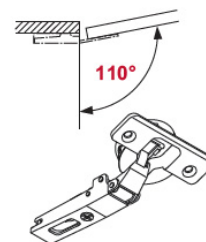

Рекомендуемое сочетание:
необходимо использовать петли 110°
с обратной пружиной (PUSH) + толкатель
магнитный 2720380000