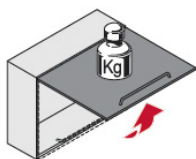

ТИПЫ ОТКРЫВАНИЯ

1 Механическое

Рекомендуемое сочетание:
необходимо использовать петли 110°

2 Push to OPEN

Рекомендуемое сочетание:
необходимо использовать петли 110°
с обратной пружиной (PUSH) + толкатель
магнитный 2720380000

В комплект входит:

- подъемный механизм - 1 шт.
- крепление к фасаду - 1 шт.
- крепление к каркасу - 1 шт.
- комплект декоративных заглушек - 1 шт.
- ключ для регулировки усилия - 1 шт.

Характеристики

Вес фасада (кг)	1.2-6.5
Высота каркаса (мм)	275-600
Материал	Пластик Металл
Отделка	Белый
Тип отделки	Белый
Тип открывания/закрывания	Наклонного подъема
Доводчик	Нет
Элемент	Подъемные механизмы
Название системы	FREE light
Страна производитель	Германия
Представление остатка для сайта	Под заказ