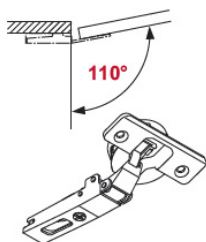

2720339966

**ФриЛайт (FREElight) - тип В Комплект, цвет - БЕЛЫЙ
(2720339966)**

Актуальную цену и остатки
уточняйте на сайте

Ссылка на товар:

<https://makmart.ru/catalog/lifting/Included/free-light/201056/>

ТИПЫ ОТКРЫВАНИЯ

1 Механическое

Рекомендуемое сочетание:
необходимо использовать петли 110°

2 Push to OPEN

Рекомендуемое сочетание:
необходимо использовать петли 110°
с обратной пружиной (PUSH) + толкатель
магнитный 2720380000

В комплект входит:

- подъемный механизм - 1 шт.
- крепление к фасаду - 1 шт.
- крепление к каркасу - 1 шт.
- комплект декоративных заглушек - 1 шт.
- ключ для регулировки усилия - 1 шт.

Характеристики

Вес фасада (кг)	1.2-6.5
Высота каркаса (мм)	275-600
Материал	Пластик Металл
Отделка	Белый
Тип отделки	Белый
Тип открывания/закрывания	Наклонного подъема
Доводчик	Нет
Элемент	Подъемные механизмы
Название системы	FREE light
Страна производитель	Германия
Представление остатка для сайта	Под заказ