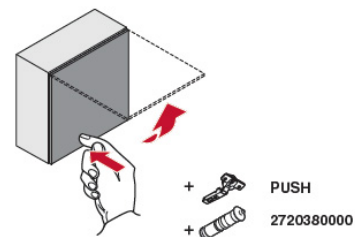

ТИПЫ ОТКРЫВАНИЯ

1 Механическое

Рекомендуемое сочетание:
необходимо использовать петли 110°

2 Push to OPEN

Рекомендуемое сочетание:
необходимо использовать петли 110°
с обратной пружиной (PUSH) + толкатель
магнитный 2720380000

3 Touch opening

Рекомендуемое сочетание:
необходимо использовать петли 110°
с обратной пружиной (PUSH) + толкатель
магнитный 2720380000

Описание

Подъемники

FREE LIGHT

- механизм наклонного подъема фасада вверх. Отличительная особенность данного подъемника - это полностью механическая конструкция. Компактный и надежный подъемник можно использовать как для кухонной мебели, так и для изготовления мебели для жилых комнат. Несмотря на свой компактный размер, подъемник способен поднимать фасады высотой 600 мм. А диапазон веса фасадов составляет 0,7 - 10,9 кг. В зависимости от установочных размеров с данным подъемником фасад может открываться на 75, 90 и 110 градусов. Более того, предусмотрены три способа открывания. Обычное открывание - при помощи ручки, открывание

PUSH-to-Open

- автоматическое открывание при нажатии на фасад,

TOUCH-to-

Opening

- автоматическое приоткрывание, с последующим ручным открыванием фасада с промежуточной фиксацией. Усилие открывания регулируется входящим в комплект пластмассовым шестигранником. Подъемник может монтироваться с любой стороны каркаса. Для широких фасадов рекомендуется использовать 2 и более механизма.

В комплект входит:

- подъемный механизм - 1 шт.
- крепление к фасаду - 1 шт.
- крепление к каркасу - 1 шт.
- комплект декоративных заглушек - 1 шт.
- ключ для регулировки усилия - 1 шт.

Характеристики

Вес фасада (кг)	1.2-6.5
Высота каркаса (мм)	275-600
Материал	Пластик Металл
Отделка	Белый
Тип отделки	Белый
Тип открывания/закрывания	Наклонного подъема
Доводчик	Нет
Элемент	Подъемные механизмы
Название системы	FREE light
Страна производитель	Германия
Представление остатка для сайта	Под заказ