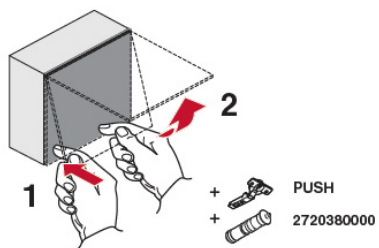

ТИПЫ ОТКРЫВАНИЯ

1 Механическое

Рекомендуемое сочетание:
необходимо использовать петли 110°

2 Push to OPEN

Рекомендуемое сочетание:
необходимо использовать петли 110°
с обратной пружиной (PUSH) + толкатель
магнитный 2720380000

3 Touch opening

Рекомендуемое сочетание:
необходимо использовать петли 110°
с обратной пружиной (PUSH) + толкатель
магнитный 2720380000

Описание

Подъемники

FREE LIGHT

- механизм наклонного подъема фасада вверх. Отличительная особенность данного подъемника - это полностью механическая конструкция. Компактный и надежный подъемник можно использовать как для кухонной мебели, так и для изготовления мебели для жилых комнат. Несмотря на свой компактный размер, подъемник способен поднимать фасады высотой 600 мм. А диапазон веса фасадов составляет 0,7 - 10,9 кг. В зависимости от установочных размеров с данным подъемником фасад может открываться на 75, 90 и 110 градусов. Более того, предусмотрены три способа открывания. Обычное открывание - при помощи ручки, открывание

В комплект входит:

- подъемный механизм - 1 шт.
- крепление к фасаду - 1 шт.
- крепление к каркасу - 1 шт.
- комплект декоративных заглушек - 1 шт.
- ключ для регулировки усилия - 1 шт.

Характеристики

Вес фасада (кг)	1.2-6.5
Высота каркаса (мм)	275-600
Материал	Пластик Металл
Отделка	Белый
Тип отделки	Белый
Тип открывания/закрывания	Наклонного подъема
Доводчик	Нет
Элемент	Подъемные механизмы
Название системы	FREE light
Страна производитель	Германия
Представление остатка для сайта	Под заказ