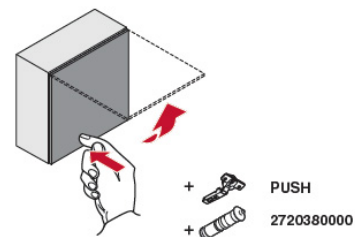

ТИПЫ ОТКРЫВАНИЯ

1 Механическое

Рекомендуемое сочетание:
необходимо использовать петли 110°

2 Push to OPEN

Рекомендуемое сочетание:
необходимо использовать петли 110°
с обратной пружиной (PUSH) + толкатель
магнитный 2720380000

3 Touch opening

Рекомендуемое сочетание:
необходимо использовать петли 110°
с обратной пружиной (PUSH) + толкатель
магнитный 2720380000

Описание

Подъемники

FREE LIGHT

- механизм наклонного подъема фасада вверх. Отличительная особенность данного подъемника - это полностью механическая конструкция. Компактный и надежный подъемник можно использовать как для кухонной мебели, так и для изготовления мебели для жилых комнат. Несмотря на свой компактный размер, подъемник способен поднимать фасады высотой 600 мм. А диапазон веса фасадов составляет 0,7 - 10,9 кг. В зависимости от установочных размеров с данным подъемником фасад может открываться на 75, 90 и 110 градусов. Более того, предусмотрены три способа открывания. Обычное открывание - при помощи ручки, открывание

PUSH-to-Open

- автоматическое открывание при нажатии на фасад,

TOUCH-to-

Opening

- автоматическое приоткрывание, с последующим ручным открыванием фасада с промежуточной фиксацией. Усилие открывания регулируется входящим в комплект пластмассовым шестигранником. Подъемник может монтироваться с любой стороны каркаса. Для широких фасадов рекомендуется использовать 2 и более механизма.

В комплект входит:

- подъемный механизм - 1 шт.
- крепление к фасаду - 1 шт.
- крепление к каркасу - 1 шт.
- комплект декоративных заглушек - 1 шт.
- ключ для регулировки усилия - 1 шт.

Характеристики

Вес фасада (кг)	0.7-4.2
Высота каркаса (мм)	275-600
Материал	Пластик Металл
Отделка	Белый
Тип отделки	Белый
Тип открывания/закрывания	Наклонного подъема
Доводчик	Нет
Элемент	Подъемные механизмы
Название системы	FREE light
Страна производитель	Германия
Представление остатка для сайта	Под заказ