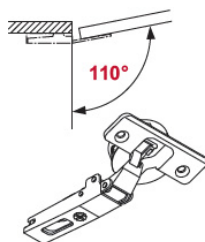

ТИПЫ ОТКРЫВАНИЯ

1 Механическое

Рекомендуемое сочетание:
необходимо использовать петли 110°

2 Push to OPEN

Рекомендуемое сочетание:
необходимо использовать петли 110°
с обратной пружиной (PUSH) + толкатель
магнитный 2720380000

В комплект входит:

- подъемный механизм - 1 шт.
- крепление к фасаду - 1 шт.
- крепление к каркасу - 1 шт.
- комплект декоративных заглушек - 1 шт.
- ключ для регулировки усилия - 1 шт.

Характеристики

Вес фасада (кг)	0.7-4.2
Высота каркаса (мм)	275-600
Материал	Пластик Металл
Отделка	Белый
Тип отделки	Белый
Тип открывания/закрывания	Наклонного подъема
Доводчик	Нет
Элемент	Подъемные механизмы
Название системы	FREE light
Страна производитель	Германия
Представление остатка для сайта	Под заказ