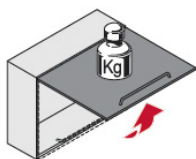

2720329966

**ФриЛайт (FREElight) - тип А Комплект, цвет - БЕЛЫЙ
(2720329966)**

Актуальную цену и остатки
уточняйте на сайте

Ссылка на товар:

<https://makmart.ru/catalog/lifting/Included/free-light/201054/>

ТИПЫ ОТКРЫВАНИЯ

1 Механическое

Рекомендуемое сочетание:
необходимо использовать петли 110°

2 Push to OPEN

Рекомендуемое сочетание:
необходимо использовать петли 110°
с обратной пружиной (PUSH) + толкатель
магнитный 2720380000

В комплект входит:

- подъемный механизм - 1 шт.
- крепление к фасаду - 1 шт.
- крепление к каркасу - 1 шт.
- комплект декоративных заглушек - 1 шт.
- ключ для регулировки усилия - 1 шт.

Характеристики

Вес фасада (кг)	0.7-4.2
Высота каркаса (мм)	275-600
Материал	Пластик Металл
Отделка	Белый
Тип отделки	Белый
Тип открывания/закрывания	Наклонного подъема
Доводчик	Нет
Элемент	Подъемные механизмы
Название системы	FREE light
Страна производитель	Германия
Представление остатка для сайта	Под заказ