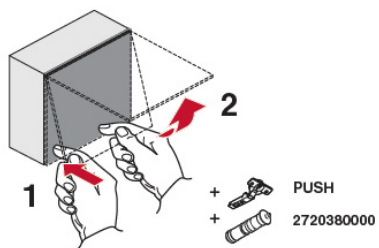

ТИПЫ ОТКРЫВАНИЯ

1 Механическое

Рекомендуемое сочетание:
необходимо использовать петли 110°

2 Push to OPEN

Рекомендуемое сочетание:
необходимо использовать петли 110°
с обратной пружиной (PUSH) + толкатель
магнитный 2720380000

3 Touch opening

Рекомендуемое сочетание:
необходимо использовать петли 110°
с обратной пружиной (PUSH) + толкатель
магнитный 2720380000

Описание

Подъемники

FREE LIGHT

- механизм наклонного подъема фасада вверх. Отличительная особенность данного подъемника - это полностью механическая конструкция. Компактный и надежный подъемник можно использовать как для кухонной мебели, так и для изготовления мебели для жилых комнат. Несмотря на свой компактный размер, подъемник способен поднимать фасады высотой 600 мм. А диапазон веса фасадов составляет 0,7 - 10,9 кг. В зависимости от установочных размеров с данным подъемником фасад может открываться на 75, 90 и 110 градусов. Более того, предусмотрены три способа открывания. Обычное открывание - при помощи ручки, открывание

В комплект входит:

- подъемный механизм - 1 шт.
- крепление к фасаду - 1 шт.
- крепление к каркасу - 1 шт.
- комплект декоративных заглушек - 1 шт.
- ключ для регулировки усилия - 1 шт.

Характеристики

Вес фасада (кг)	0.7-4.2
Высота каркаса (мм)	275-600
Материал	Пластик Металл
Отделка	Белый
Тип отделки	Белый
Тип открывания/закрывания	Наклонного подъема
Доводчик	Нет
Элемент	Подъемные механизмы
Название системы	FREE light
Страна производитель	Германия
Представление остатка для сайта	Под заказ