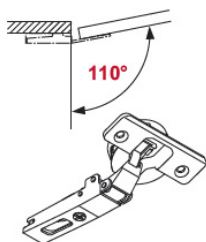

ТИПЫ ОТКРЫВАНИЯ

1 Механическое

Рекомендуемое сочетание:
необходимо использовать петли 110°

2 Push to OPEN

Рекомендуемое сочетание:
необходимо использовать петли 110°
с обратной пружиной (PUSH) + толкатель
магнитный 2720380000

В комплект входит:

- подъемный механизм - 1 шт.
- крепление к фасаду - 1 шт.
- крепление к каркасу - 1 шт.
- комплект декоративных заглушек - 1 шт.
- ключ для регулировки усилия - 1 шт.

Характеристики

Вес фасада (кг)	0.7-4.2
Высота каркаса (мм)	275-600
Материал	Пластик Металл
Отделка	Белый
Тип отделки	Белый
Тип открывания/закрывания	Наклонного подъема
Доводчик	Нет
Элемент	Подъемные механизмы
Название системы	FREE light
Страна производитель	Германия
Представление остатка для сайта	Под заказ