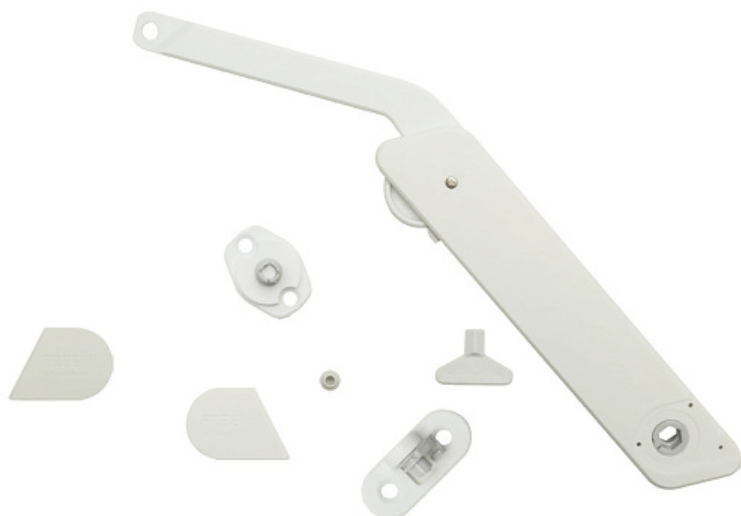

2720329966

**ФриЛайт (FREElight) - тип А Комплект, цвет - БЕЛЫЙ
(2720329966)**

Актуальную цену и остатки
уточняйте на сайте

Ссылка на товар:

<https://makmart.ru/catalog/lifting/Included/free-light/201054/>

ТИПЫ ОТКРЫВАНИЯ

1 Механическое

Рекомендуемое сочетание:
необходимо использовать петли 110°

2 Push to OPEN

Рекомендуемое сочетание:
необходимо использовать петли 110°
с обратной пружиной (PUSH) + толкатель
магнитный 2720380000

3 Touch opening

Рекомендуемое сочетание:
необходимо использовать петли 110°
с обратной пружиной (PUSH) + толкатель
магнитный 2720380000

Описание

Подъемники

FREE LIGHT

- механизм наклонного подъема фасада вверх. Отличительная особенность данного подъемника - это полностью механическая конструкция. Компактный и надежный подъемник можно использовать как для кухонной мебели, так и для изготовления мебели для жилых комнат. Несмотря на свой компактный размер, подъемник способен поднимать фасады высотой 600 мм. А диапазон веса фасадов составляет 0,7 - 10,9 кг. В зависимости от установочных размеров с данным подъемником фасад может открываться на 75, 90 и 110 градусов. Более того, предусмотрены три способа открывания. Обычное открывание - при помощи ручки, открывание

В комплект входит:

- подъемный механизм - 1 шт.
- крепление к фасаду - 1 шт.
- крепление к каркасу - 1 шт.
- комплект декоративных заглушек - 1 шт.
- ключ для регулировки усилия - 1 шт.

Характеристики

Вес фасада (кг)	0.7-4.2
Высота каркаса (мм)	275-600
Материал	Пластик Металл
Отделка	Белый
Тип отделки	Белый
Тип открывания/закрывания	Наклонного подъема
Доводчик	Нет
Элемент	Подъемные механизмы
Название системы	FREE light
Страна производитель	Германия
Представление остатка для сайта	Под заказ