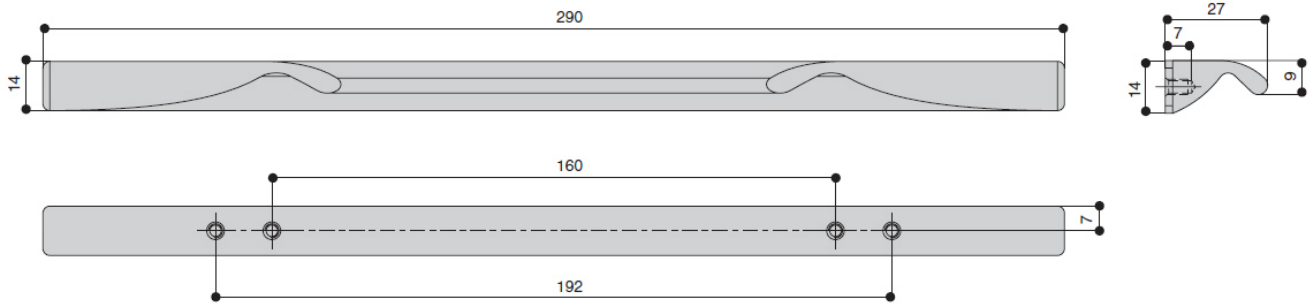

HPP.01.0192.BL-BA

Ручка накладная L.290мм, отделка черный шлифованный (анодировка)

Актуальную цену и остатки
уточняйте на сайте

Ссылка на товар:

<https://makmart.ru/catalog/handles/overhead/197792/>

В комплект поставки винты не входят

Характеристики

Межцентровое расстояние (A, мм)	160 192
Длина (L, мм)	290
Материал	Алюминий
Отделка	Черный шлифованный (анодировка)
Тип ручки	Накладные
Тип отделки	Чёрный
Коллекция ручек	Накладные
Степень блеска	Матовые
В заводской упаковке	50
Единица упаковки	шт