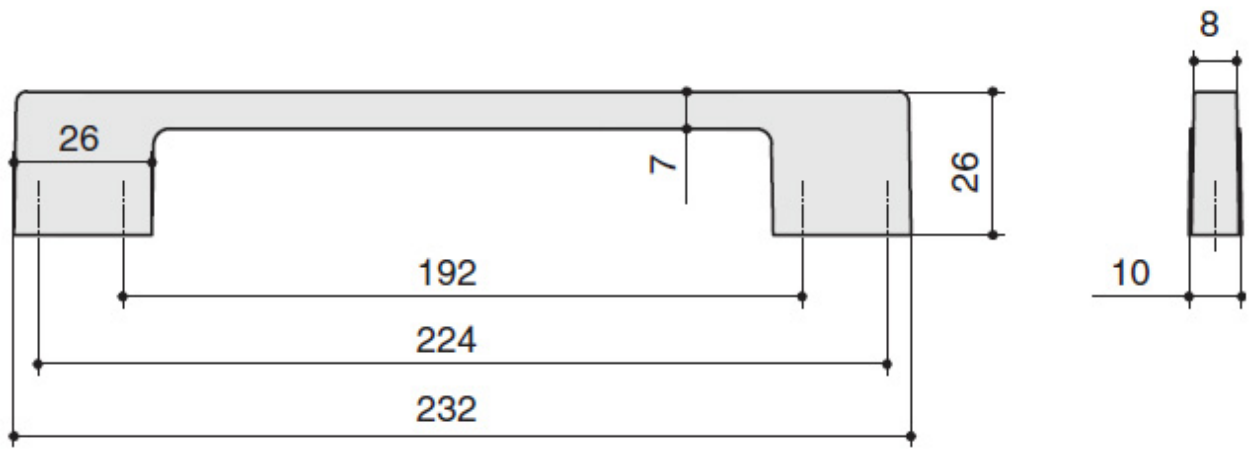

## **Ручка-скоба 224-192мм, отделка хром глянец**

Актуальную цену и остатки  
уточняйте на сайте

Ссылка на товар:

<https://makmart.ru/catalog/handles/backet/196334/>

Комплектуется винтами M4x25 - 2 шт.

## Характеристики

Межцентровое расстояние (A, мм)	192 224
Материал	Замак
Отделка	Хром глянец
Тип ручки	Скобы
Тип отделки	Хром
Коллекция ручек	Современные
Степень блеска	Глянцевые
Страна производитель	Италия
В заводской упаковке	100