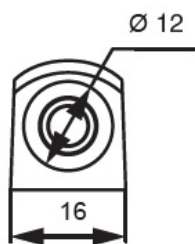

51.0499

M-Push 37 Защелка накладная с амортизатором, цвет светло-серый

Актуальную цену и остатки
уточняйте на сайте

Ссылка на товар:

<https://makmart.ru/catalog/latches/push-latch/193451/>

Описание

В комплект входит:

- база - 1шт.
- защелка - 1шт.
- корпус - 1шт.

Характеристики

Материал	Пластик
Отделка	Светло-серый
Тип отделки	Серый
Страна производитель	Италия
В заводской упаковке	50
Единица упаковки	шт