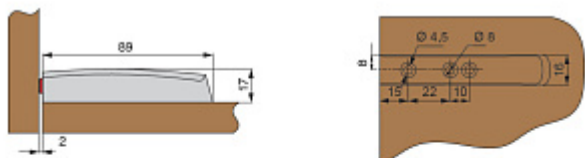

51.0499

M-Push 37 Защелка накладная с амортизатором, цвет светло-серый

Актуальную цену и остатки
уточняйте на сайте

Ссылка на товар:

<https://makmart.ru/catalog/latches/push-latch/193451/>

Описание

В комплект входит:

- база - 1шт.
- защелка - 1шт.
- корпус - 1шт.

Характеристики

Материал	Пластик
Отделка	Светло-серый
Тип отделки	Серый
Страна производитель	Италия
В заводской упаковке	50
Единица упаковки	шт