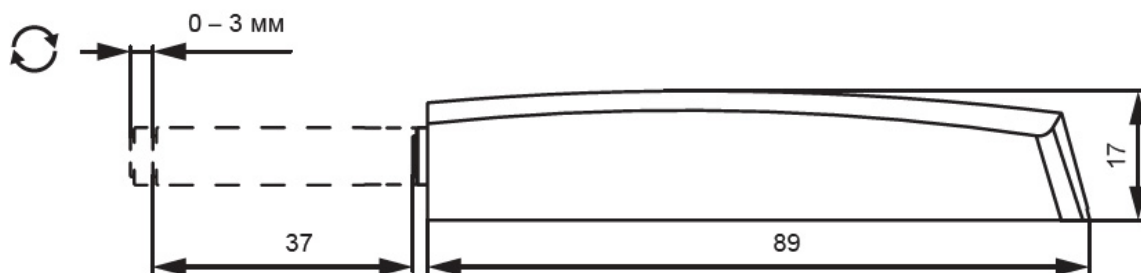

51.0499

M-Push 37 Защелка накладная с амортизатором, цвет светло-серый

Актуальную цену и остатки
уточняйте на сайте

Ссылка на товар:

<https://makmart.ru/catalog/latches/push-latch/193451/>

Описание

В комплект входит:

- база - 1шт.
- защелка - 1шт.
- корпус - 1шт.

Характеристики

Материал	Пластик
Отделка	Светло-серый
Тип отделки	Серый
Страна производитель	Италия
В заводской упаковке	50
Единица упаковки	шт