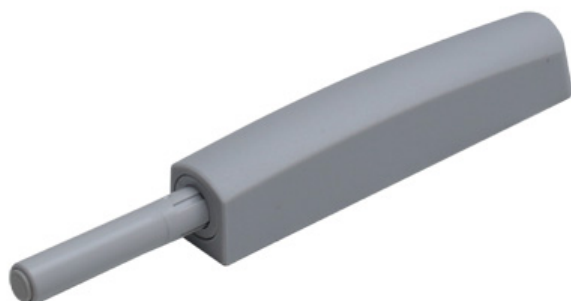

51.0499

M-Push 37 Защелка накладная с амортизатором, цвет светло-серый

Актуальную цену и остатки
уточняйте на сайте

Ссылка на товар:

<https://makmart.ru/catalog/latches/push-latch/193451/>

Описание

В комплект входит:

- база - 1шт.
- защелка - 1шт.
- корпус - 1шт.

Характеристики

Материал	Пластик
Отделка	Светло-серый
Тип отделки	Серый
Страна производитель	Италия
В заводской упаковке	50
Единица упаковки	шт