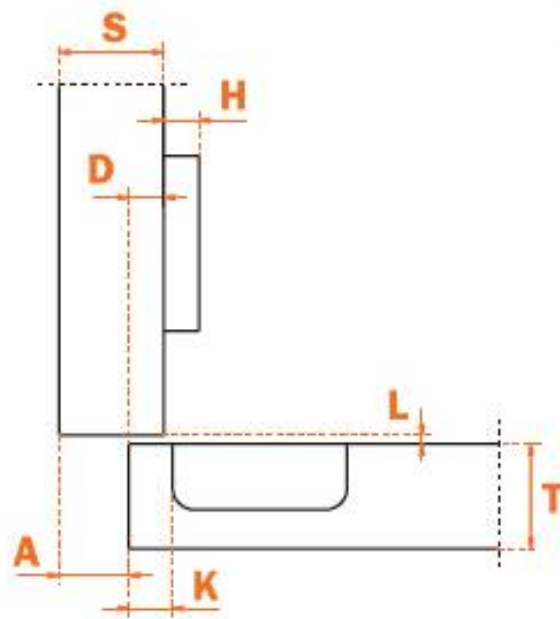

C7A6GD9

Петля 110" полунакладная с доводчиком

Актуальную цену и остатки
уточняйте на сайте

Ссылка на товар:

<https://makmart.ru/catalog/hinges/sal-ice/soft-closing/700-silentia/1887/>

Совместима с ответными планками традиционной серии и клип-серии DOMI, заказываются отдельно

$$H=6+K-(D)$$

Характеристики

Угол открывания (°)	110
Диаметр чашки (мм)	35
Мин. толщина фасада (мм)	16
Глубина фрезеровки под чашку (мм)	13.5
Толщина фасада (мм)	16-26
Отделка	Никель
Монтаж	Врезной
Материал фасада	ДСП/МДФ/МАССИВ
Крепление чашки	A и P — под шуруп R — под запресовку
Тип открывания/закрывания	C доводчиком
Тип петли	Четырехшарнирные
Тип установки петли	Полунакладные
Межосевая присадка чашки петли (мм)	2941
Крепление чашки петли	Саморез
Тип монтажа на ответную планку	Clip-on (быстрый монтаж) Slide-on (монтаж винтом)
Серия петель	Silentia 700
Страна производитель	Италия
В заводской упаковке	300
Выведено	Y