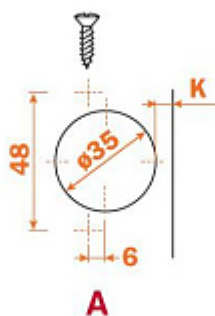

C7A6GD9

Петля 110" полунакладная с доводчиком

Актуальную цену и остатки
уточняйте на сайте

Ссылка на товар:

<https://makmart.ru/catalog/hinges/sal-ice/soft-closing/700-silentia/1887/>

Совместима с ответными планками традиционной серии и клип-серии DOMI, заказываются отдельно

$$H=6+K-(D)$$

Характеристики

Угол открывания (°)	110
Диаметр чашки (мм)	35
Мин. толщина фасада (мм)	16
Глубина фрезеровки под чашку (мм)	13.5
Толщина фасада (мм)	16-26
Отделка	Никель
Монтаж	Врезной
Материал фасада	ДСП/МДФ/МАССИВ
Крепление чашки	A и P — под шуруп R — под запресовку
Тип открывания/закрывания	C доводчиком
Тип петли	Четырехшарнирные
Тип установки петли	Полунакладные
Межосевая присадка чашки петли (мм)	2941
Крепление чашки петли	Саморез
Тип монтажа на ответную планку	Clip-on (быстрый монтаж) Slide-on (монтаж винтом)
Серия петель	Silentia 700
Страна производитель	Италия
В заводской упаковке	300
Выведено	Y