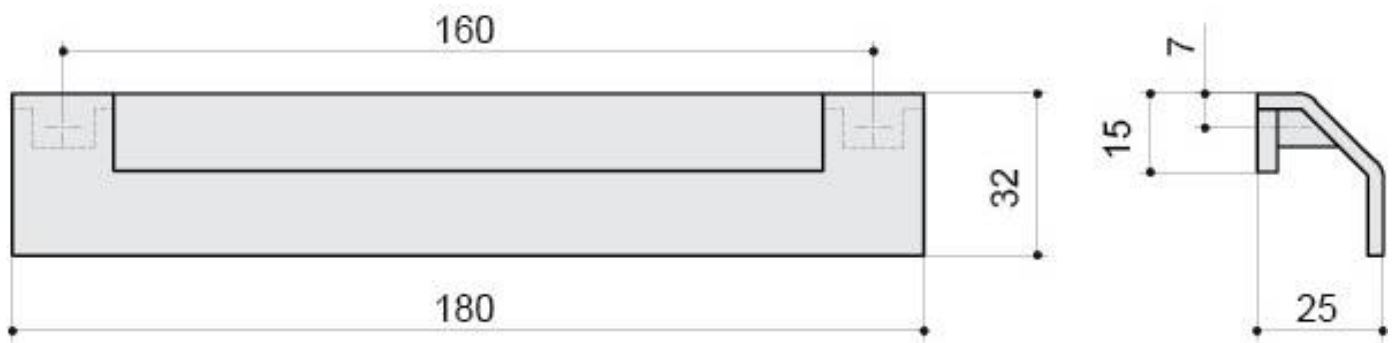

8.1042.0160.30

Ручка-скоба 160мм, отделка никель матовый

Актуальную цену и остатки
уточняйте на сайте

Ссылка на товар:

<https://makmart.ru/catalog/handles/backet/1872/>

Комплектуется винтами M4x25 - 2 шт.

Характеристики

Межцентровое расстояние (A, мм)	160
Материал	Замак
Отделка	Никель матовый
Тип ручки	Скобы
Тип отделки	Никель
Коллекция ручек	Современные
Степень блеска	Матовые
Страна производитель	Италия
В заводской упаковке	100
Выведено	Y