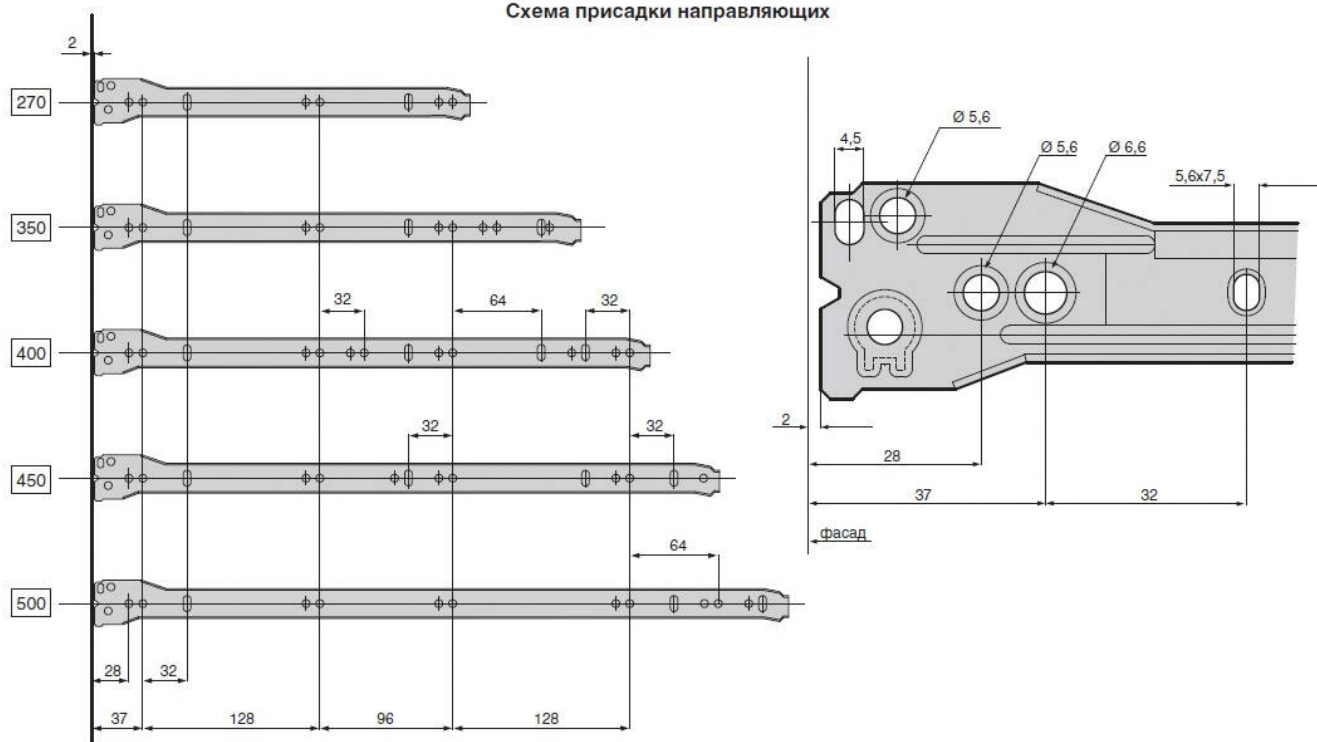

L	275	300	400	450	500
HV	75	75	100	100	100
Z	209	243	299	418	499

Габаритные и установочные размеры

Схема присадки направляющих

## Характеристики

Номинальная длина (мм)	450
Высота (H, мм)	117
Нагрузка (кг)	25
Материал	Сталь
Отделка	Серый
Группа	Метабоксы
Тип отделки	Серый
Страна производитель	Италия
В заводской упаковке	10
Выведено	Y
Распродажа	70995848