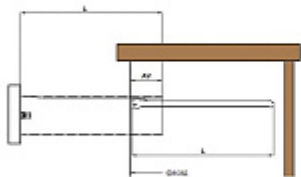

### Метабокс Н.117 L=450 с креплением к фасаду, отделка серая RAL7004

Актуальную цену и остатки  
уточняйте на сайте

Ссылка на товар:

<https://makmart.ru/catalog/drawer/metabox/fgv/1802/>

Таблица соответствия высоты приподнятого и длины выдвижения

L	275	300	400	450	500
HV	75	75	100	100	100
Z	209	243	299	418	499

Габаритные и установочные размеры

Схема присадки направляющих

## Характеристики

Номинальная длина (мм)	450
Высота (H, мм)	117
Нагрузка (кг)	25
Материал	Сталь
Отделка	Серый
Группа	Метабоксы
Тип отделки	Серый
Страна производитель	Италия
В заводской упаковке	10
Выведено	Y
Распродажа	70995848