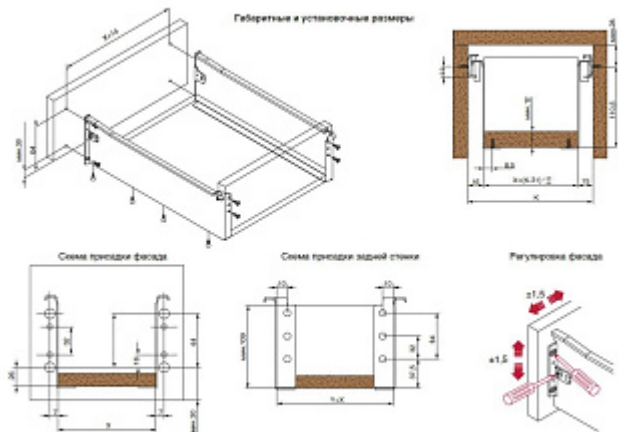

L	275	300	400	450	500
HV	75	75	100	100	100
Z	209	243	299	418	499

Габаритные и установочные размеры

Схема присадки направляющих

## Характеристики

Номинальная длина (мм)	450
Высота (H, мм)	117
Нагрузка (кг)	25
Материал	Сталь
Отделка	Серый
Группа	Метабоксы
Тип отделки	Серый
Страна производитель	Италия
В заводской упаковке	10
Выведено	Y
Распродажа	70995848