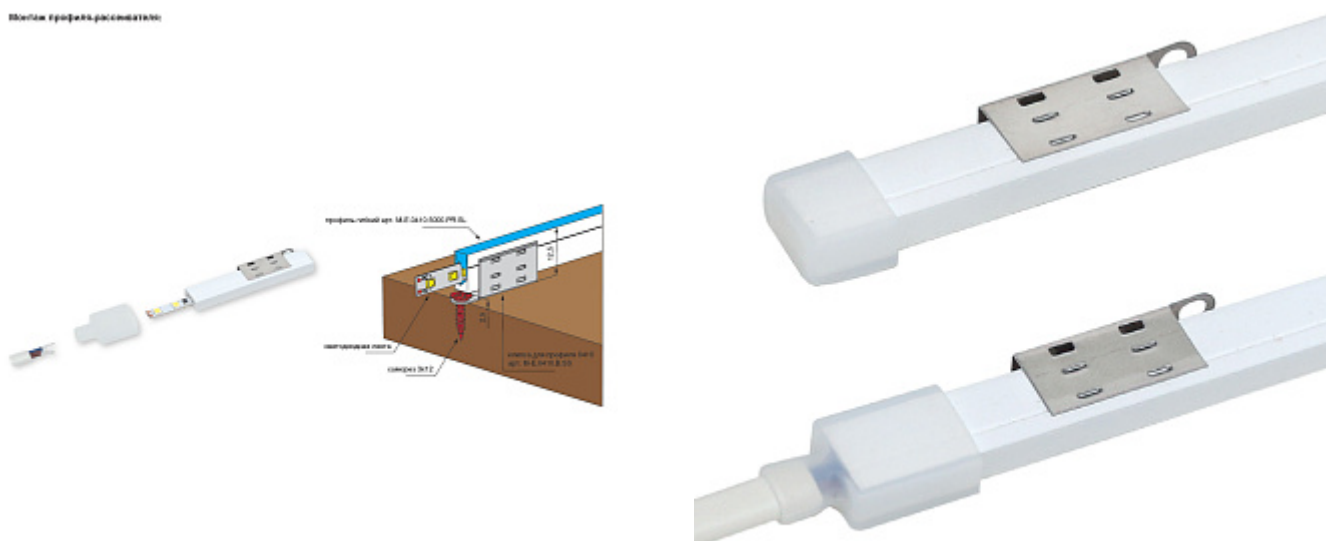

KIT.0410.NW.PR.SL

Образец LED профиля 0410 с LED лентой SMD2835, шириной 4мм

Актуальную цену и остатки
уточняйте на сайте

Ссылка на товар:

<https://makmart.ru/catalog/showrooms/ledprofiles/173568/>

Виды профиля-рассветки:

ГАБАРИТНЫЕ И УСТАНОВОЧНЫЕ РАЗМЕРЫ

профиль гибкий 0410 для LED подсветки
арт. M-E.0410.5000.PR.SL

МОНТАЖ НАКЛАДНОЙ

профиль гибкий 0410 для LED подсветки
арт. M-E.0410.5000.PR.SL

МОНТАЖ В ПАЗ

Характеристики

Ширина (B, мм)	4
Длина (L, мм)	100
Высота (H, мм)	10
Ширина площадки под ленту (мм)	5
Для LED ленты шириной (мм)	5
Материал	Силикон
Отделка	Белый
Категория	PRO
Вариант установки	Врезные Накладные
Тип светильника	Профили
Серия	0410
Направление светового потока	Прямое
Тип товара	Образец
В заводской упаковке	1