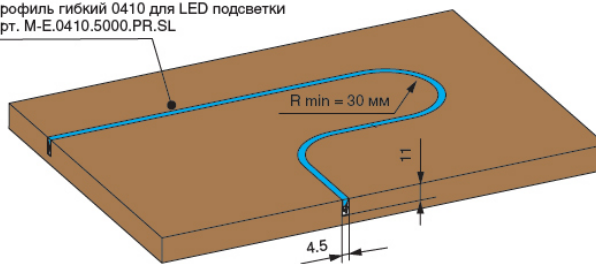

KIT.0410.NW.PR.SL

Образец LED профиля 0410 с LED лентой SMD2835, шириной 4мм

Актуальную цену и остатки
уточняйте на сайте

Ссылка на товар:

<https://makmart.ru/catalog/showrooms/ledprofiles/173568/>

Виды профиля-рассветки:

ГАБАРИТНЫЕ И УСТАНОВОЧНЫЕ РАЗМЕРЫ

профиль гибкий 0410 для LED подсветки
арт. M-E.0410.5000.PR.SL

МОНТАЖ НАКЛАДНОЙ

профиль гибкий 0410 для LED подсветки
арт. M-E.0410.5000.PR.SL

МОНТАЖ В ПАЗ

Характеристики

Ширина (B, мм)	4
Длина (L, мм)	100
Высота (H, мм)	10
Ширина площадки под ленту (мм)	5
Для LED ленты шириной (мм)	5
Материал	Силикон
Отделка	Белый
Категория	PRO
Вариант установки	Врезные Накладные
Тип светильника	Профили
Серия	0410
Направление светового потока	Прямое
Тип товара	Образец
В заводской упаковке	1