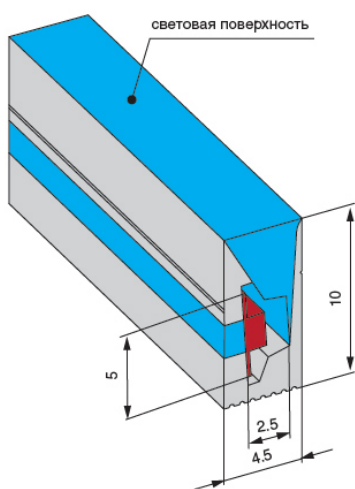

KIT.0410.NW.PR.SL

Образец LED профиля 0410 с LED лентой SMD2835, шириной 4мм

Актуальную цену и остатки
уточняйте на сайте

Ссылка на товар:

<https://makmart.ru/catalog/showrooms/ledprofiles/173568/>

Виды профиля-рассветки:

ГАБАРИТНЫЕ И УСТАНОВОЧНЫЕ РАЗМЕРЫ

профиль гибкий 0410 для LED подсветки
арт. M-E.0410.5000.PR.SL

МОНТАЖ НАКЛАДНОЙ

профиль гибкий 0410 для LED подсветки
арт. M-E.0410.5000.PR.SL

МОНТАЖ В ПАЗ

Характеристики

Ширина (B, мм)	4
Длина (L, мм)	100
Высота (H, мм)	10
Ширина площадки под ленту (мм)	5
Для LED ленты шириной (мм)	5
Материал	Силикон
Отделка	Белый
Категория	PRO
Вариант установки	Врезные Накладные
Тип светильника	Профили
Серия	0410
Направление светового потока	Прямое
Тип товара	Образец
В заводской упаковке	1