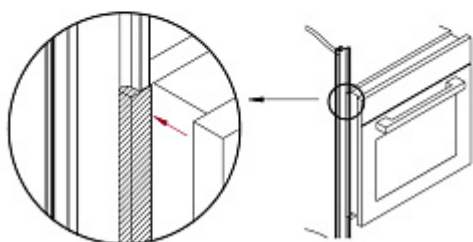

1275.50C.0075

**Gola Профиль для установки духовок, L=580мм
отделка алюминий**

Актуальную цену и остатки
уточняйте на сайте

Ссылка на товар:

<https://makmart.ru/catalog/profiles-systems/gola/it/171568/>

Шаг 1

Шаг 2

Описание

В связи с расширением складской программы вертикальными профилями GOLLA как промежуточными, так и боковыми (8108 / 8109 / 8110 / 8111) версии SNAP - ON, возникла потребность ввести накладки для установок духовок. По умолчанию накладки рассчитаны на высоту духового шкафа 600 мм, при необходимости установки духовки высотой 450 мм профиль можно укоротить.

Характеристики

Длина (L, мм)	580
ДСП (мм)	16 18
Материал	Алюминий
Отделка	Алюминий (анодировка)
Тип отделки	Алюминий
Элемент	Профили
Тип профиля	Для духовки
Страна производитель	Италия
Технический край (мм)	50/50
В заводской упаковке	50