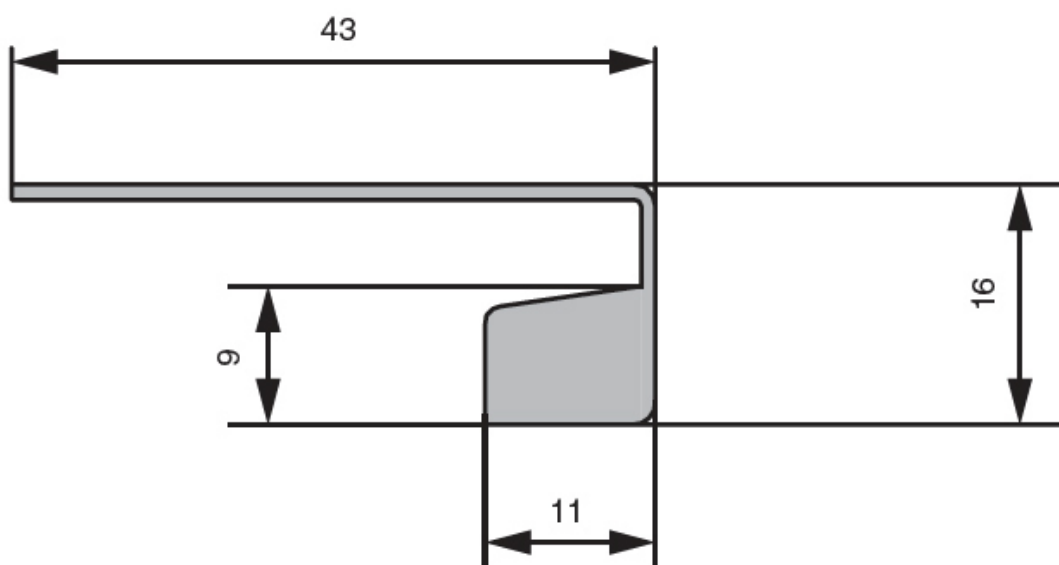

1275.50C.0075

**Gola Профиль для установки духовок, L=580мм
отделка алюминий**

Актуальную цену и остатки
уточняйте на сайте

Ссылка на товар:

<https://makmart.ru/catalog/profiles-systems/gola/it/171568/>

Шаг 1

Шаг 2

Описание

В связи с расширением складской программы вертикальными профилями GOLLA как промежуточными, так и боковыми (8108 / 8109 / 8110 / 8111) версии SNAP - ON, возникла потребность ввести накладки для установок духовок. По умолчанию накладки рассчитаны на высоту духового шкафа 600 мм, при необходимости установки духовки высотой 450 мм профиль можно укоротить.

Характеристики

Длина (L, мм)	580
ДСП (мм)	16 18
Материал	Алюминий
Отделка	Алюминий (анодировка)
Тип отделки	Алюминий
Элемент	Профили
Тип профиля	Для духовки
Страна производитель	Италия
Технический край (мм)	50/50
В заводской упаковке	50