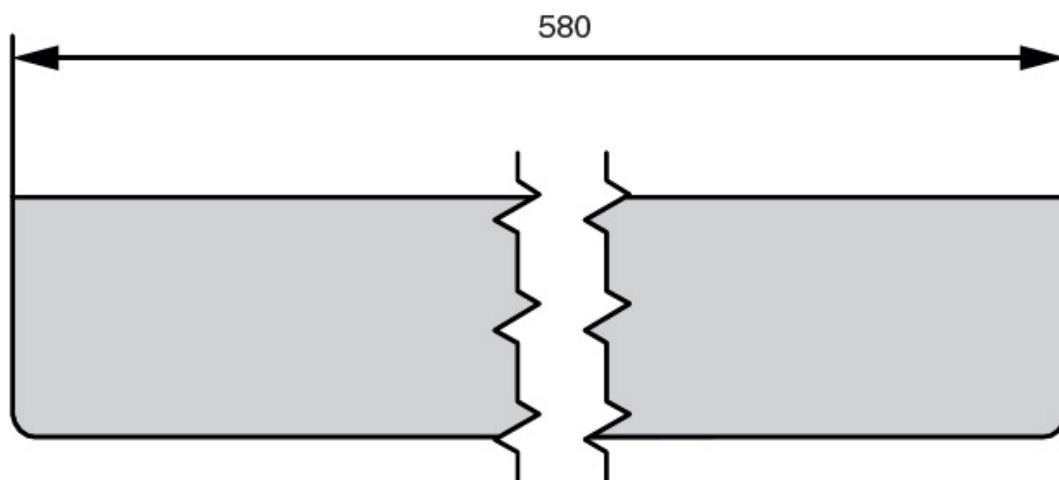

1275.50C.0075

**Gola Профиль для установки духовок, L=580мм
отделка алюминий**

Актуальную цену и остатки
уточняйте на сайте

Ссылка на товар:

<https://makmart.ru/catalog/profiles-systems/gola/it/171568/>

Шаг 1

Шаг 2

Описание

В связи с расширением складской программы вертикальными профилями GOLLA как промежуточными, так и боковыми (8108 / 8109 / 8110 / 8111) версии SNAP - ON, возникла потребность ввести накладки для установок духовок. По умолчанию накладки рассчитаны на высоту духового шкафа 600 мм, при необходимости установки духовки высотой 450 мм профиль можно укоротить.

Характеристики

Длина (L, мм)	580
ДСП (мм)	16 18
Материал	Алюминий
Отделка	Алюминий (анодировка)
Тип отделки	Алюминий
Элемент	Профили
Тип профиля	Для духовки
Страна производитель	Италия
Технический край (мм)	50/50
В заводской упаковке	50