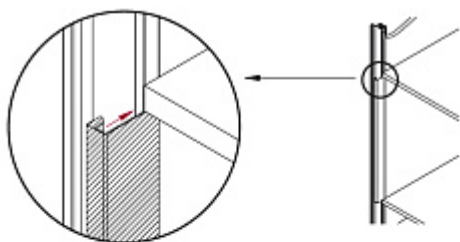

1275.50C.0075

**Gola Профиль для установки духовок, L=580мм
отделка алюминий**

Актуальную цену и остатки
уточняйте на сайте

Ссылка на товар:

<https://makmart.ru/catalog/profiles-systems/gola/it/171568/>

Шаг 1

Шаг 2

Описание

В связи с расширением складской программы вертикальными профилями GOLLA как промежуточными, так и боковыми (8108 / 8109 / 8110 / 8111) версии SNAP - ON, возникла потребность ввести накладки для установок духовок. По умолчанию накладки рассчитаны на высоту духового шкафа 600 мм, при необходимости установки духовки высотой 450 мм профиль можно укоротить.

Характеристики

Длина (L, мм)	580
ДСП (мм)	16 18
Материал	Алюминий
Отделка	Алюминий (анодировка)
Тип отделки	Алюминий
Элемент	Профили
Тип профиля	Для духовки
Страна производитель	Италия
Технический край (мм)	50/50
В заводской упаковке	50