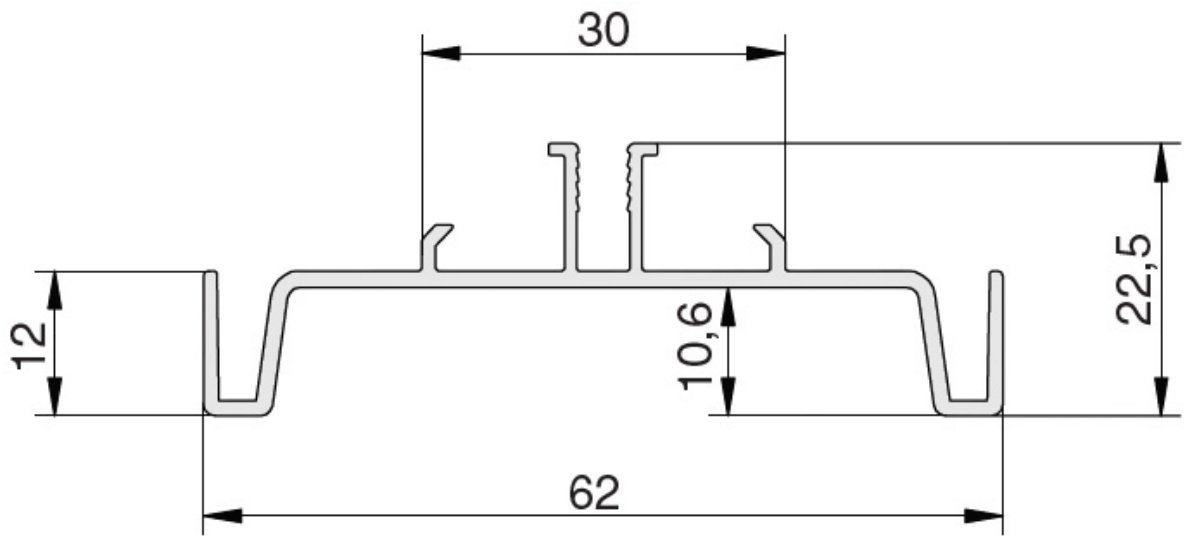

8109.85S.L45

Gola Профиль вертикальный промежуточный SNAP ON, для 16мм ДСП, L=4500мм, отделка черный шлифованный

Актуальную цену и остатки
уточняйте на сайте

Ссылка на товар:

<https://makmart.ru/catalog/profiles-systems/gola/it/165688/>

Характеристики

Длина (L, мм)	4500
ДСП (мм)	16
Материал	Алюминий
Отделка	Черный шлифованный
Тип отделки	Чёрный
Элемент	Профили
Тип профиля	Вертикальные
Страна производитель	Италия
Технический край (мм)	50/50
В заводской упаковке	12