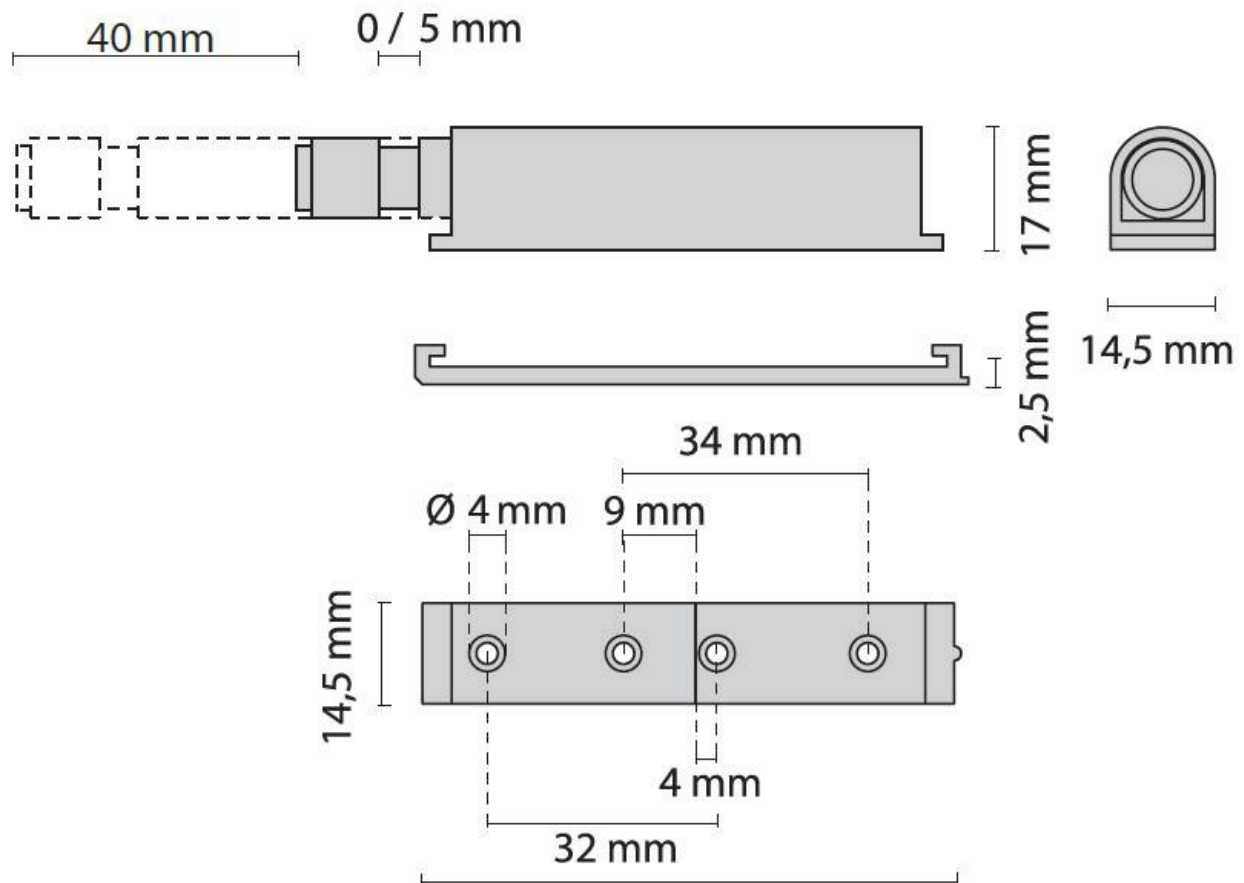

**51.0792**

**Push-Latch 40 Защелка накладная с амортизатором,  
отделка светло-серая**

Актуальную цену и остатки  
уточняйте на сайте

Ссылка на товар:

<https://makmart.ru/catalog/latches/push-latch/1624/>

Схема установки PUSH-LATCH 40 защелки  
накладной с амортизатором арт. 51.0792

## Характеристики

Материал	Пластик
Отделка	Светло-серый
Страна производитель	Италия
В заводской упаковке	50