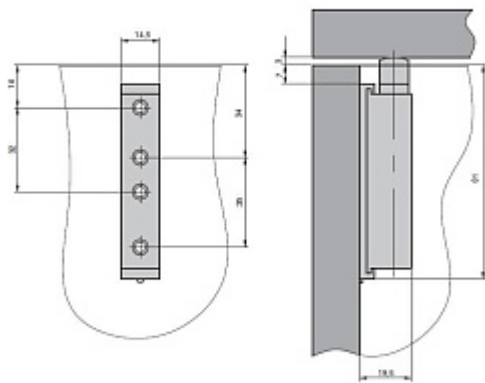

51.0792

**Push-Latch 40 Защелка накладная с амортизатором,
отделка светло-серая**

Актуальную цену и остатки
уточняйте на сайте

Ссылка на товар:

<https://makmart.ru/catalog/latches/push-latch/1624/>