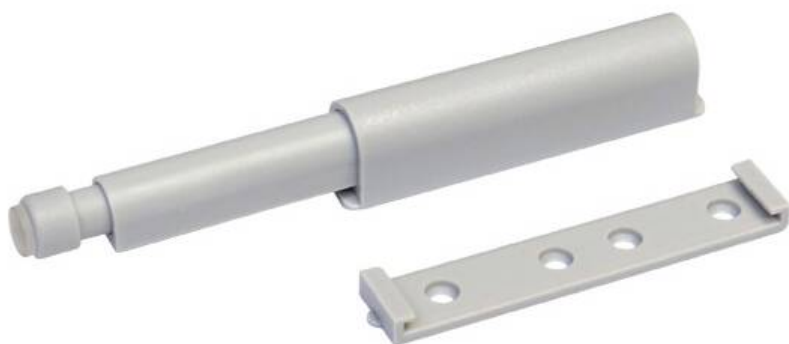

51.0792

**Push-Latch 40 Защелка накладная с амортизатором,
отделка светло-серая**

Актуальную цену и остатки
уточняйте на сайте

Ссылка на товар:

<https://makmart.ru/catalog/latches/push-latch/1624/>