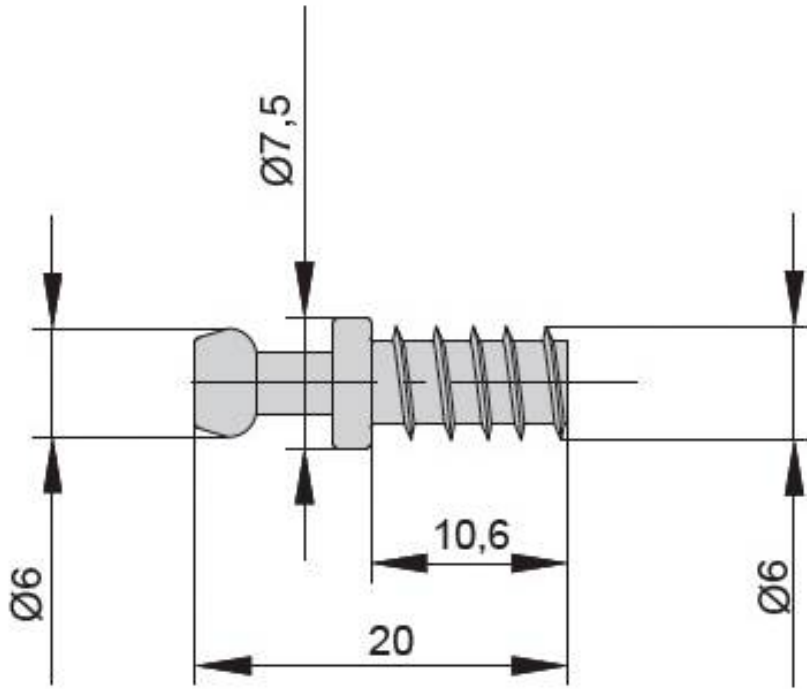

MCF.02.DSB.E611.ZN

Шток-евровинт для стяжки эксцентриковой V20 и VG20, отделка цинк

Актуальную цену и остатки
уточняйте на сайте

Ссылка на товар:

<https://makmart.ru/catalog/fasteners/screeds/eccentric/15276/>

PZ 2

Характеристики

Материал	Сталь
Отделка	Цинк
Тип стяжки	Эксцентрикивые
Тип эксцентрика	Эксцентрик D20 в пластиковом корпусе
Тип установки штока	Евровинт
Элемент	Шток односторонний
В заводской упаковке	5000
Выведено	У