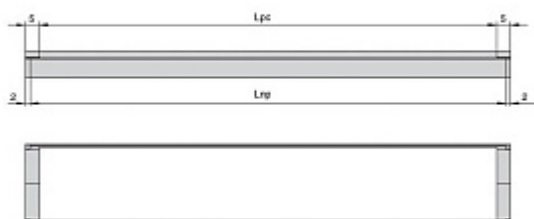

Рассеиватели, заглушки, ленты светодиодные, источники питания и коннекторы заказываются отдельно.

Установка: