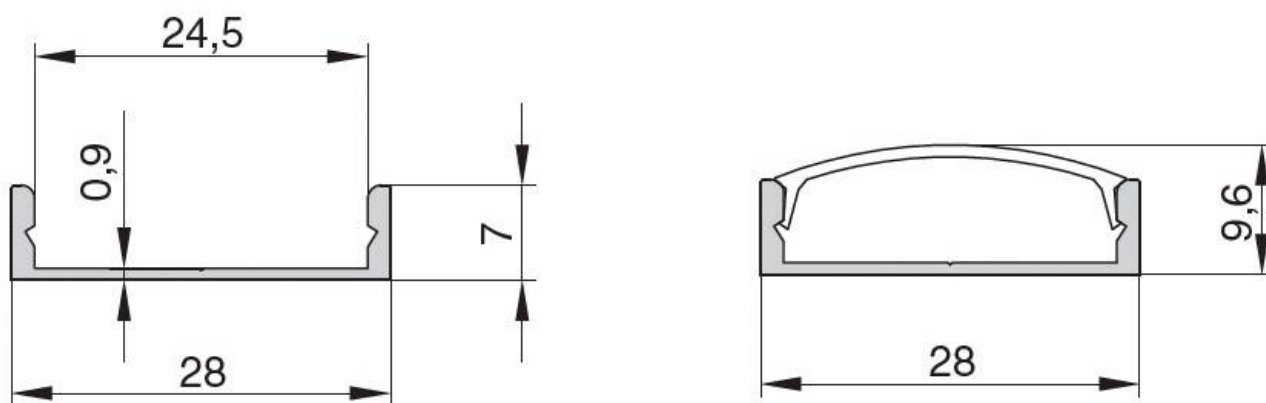

Описание

Применяется для LED подсветки мебели или торгового оборудования (рабочие поверхности, полки, внутреннее пространство) и декоративного освещения интерьера (потолки, ниши т .д.).

Лёгкий и прочный профиль изготовлен из алюминия. Длина профиля - 2000 мм. Предназначен для светодиодной ленты двухрядной и однорядной шириной до 24 мм.

Рекомендуем фиксировать профиль на мебельном каркасе с помощью шурупов.

К профилю отдельно приобретается матовый рассеиватель из поликарбоната (светопропускание 70%) и комплект заглушек.