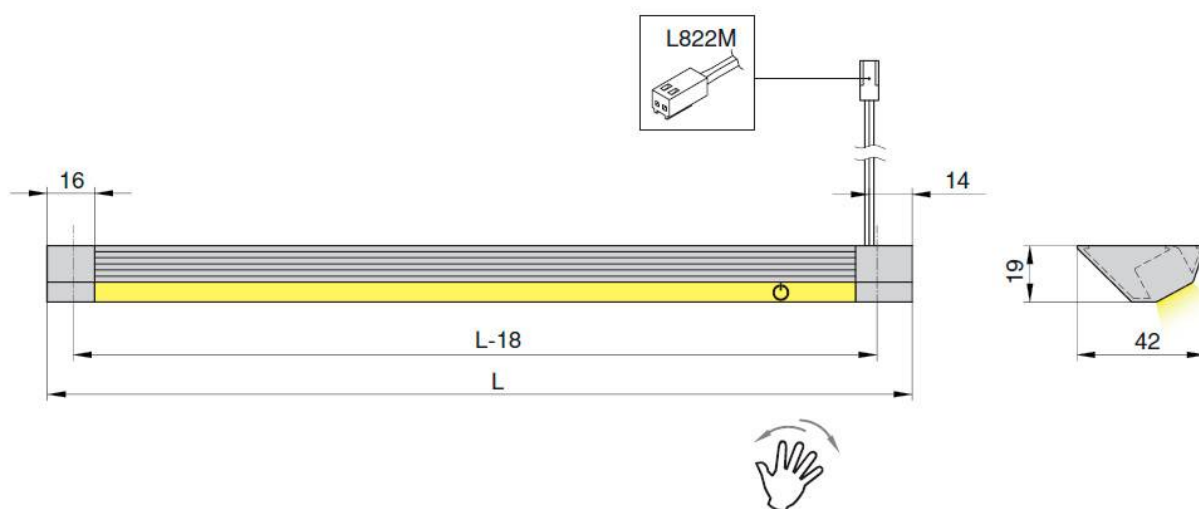

ГАБАРИТНЫЕ И УСТАНОВОЧНЫЕ РАЗМЕРЫ

Важно: Для подключения светильника к сети Вам потребуется комплект источника питания 12В, мощность которого соответствует суммарной мощности подключаемых светильников с запасом минимум 10%.

Описание

Накладной светильник предназначен освещения рабочих поверхностей. IR выключателем. Крепится при шурупов, которые закрываются заглушками.

Комплектация светильника:

- светильник с IR-выключателем, проводом 2000 мм и коннектором L822M — 1 шт.
- крепление — 2 шт.
- шуруп 4x12 — 2 шт.