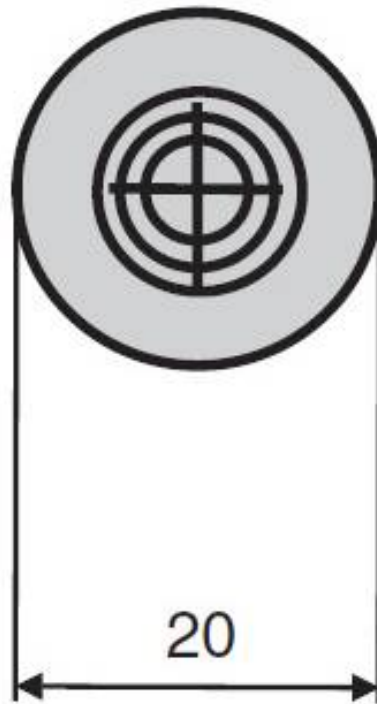

## **MM-ALL-V1-FAST**

### **Крепление с резьбой M8, отделка под алюминий**

Актуальную цену и остатки  
уточняйте на сайте

Ссылка на товар:

<https://makmart.ru/catalog/legs/wheel/1518/>