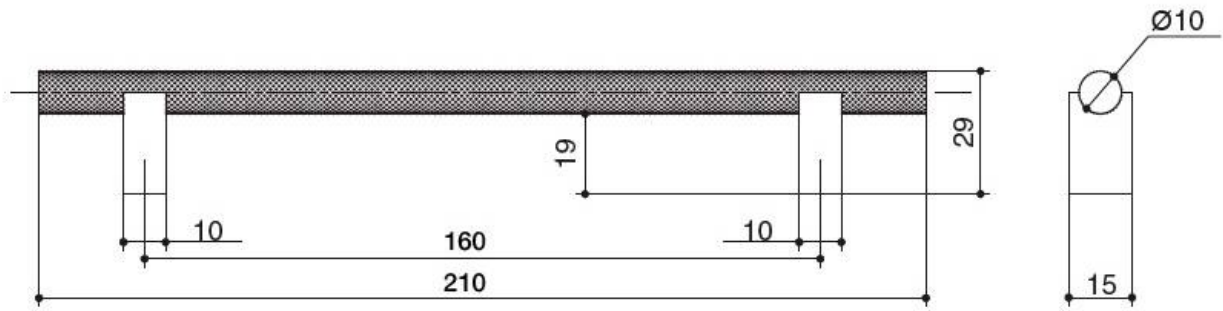

## **Ручка-скоба 160мм, отделка черный матовый**

Актуальную цену и остатки  
уточняйте на сайте

Ссылка на товар:

<https://makmart.ru/catalog/handles/backet/15015/>

Комплектуется винтами M4x25 - 2 шт

## Характеристики

Межцентровое расстояние (A, мм)	160
Материал	Замак Алюминий
Отделка	Черный матовый
Тип ручки	Скобы
Тип отделки	Чёрный
Коллекция ручек	Длинные
Степень блеска	Матовые
Страна производитель	Италия
В заводской упаковке	70