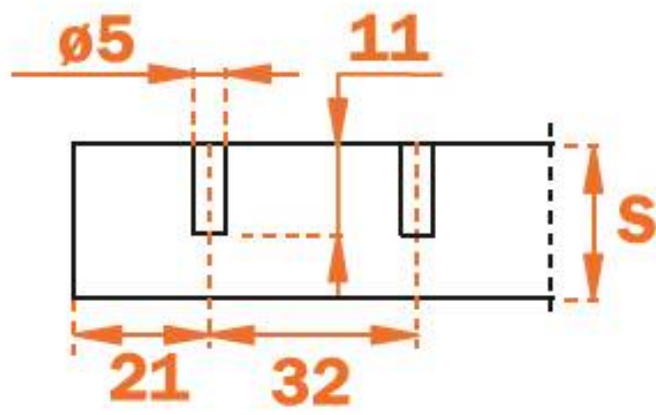

ВАРGRC9/16

Клип-ответная планка Н12 с евровинтом, прямоугольная

Актуальную цену и остатки
уточняйте на сайте

Ссылка на товар:

<https://makmart.ru/catalog/hinges/sal-ice/clip-on/1498/>

Характеристики

Высота (H, мм)	12
Материал	Замак
Отделка	Никель
Крепление	Евровинт
Крепление к каркасу	Евровинт
Тип отделки	Никель
Форма ответной планки	Прямоугольная
Совместимость	Salice Clip
Страна производитель	Италия
В заводской упаковке	300