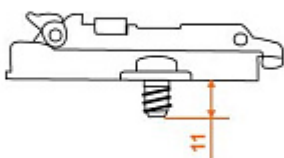

ВАРGRC9/16

Клип-ответная планка Н12 с евровинтом, прямоугольная

Актуальную цену и остатки
уточняйте на сайте

Ссылка на товар:

<https://makmart.ru/catalog/hinges/sal-ice/clip-on/1498/>

Характеристики

Высота (H, мм)	12
Материал	Замак
Отделка	Никель
Крепление	Евровинт
Крепление к каркасу	Евровинт
Тип отделки	Никель
Форма ответной планки	Прямоугольная
Совместимость	Salice Clip
Страна производитель	Италия
В заводской упаковке	300