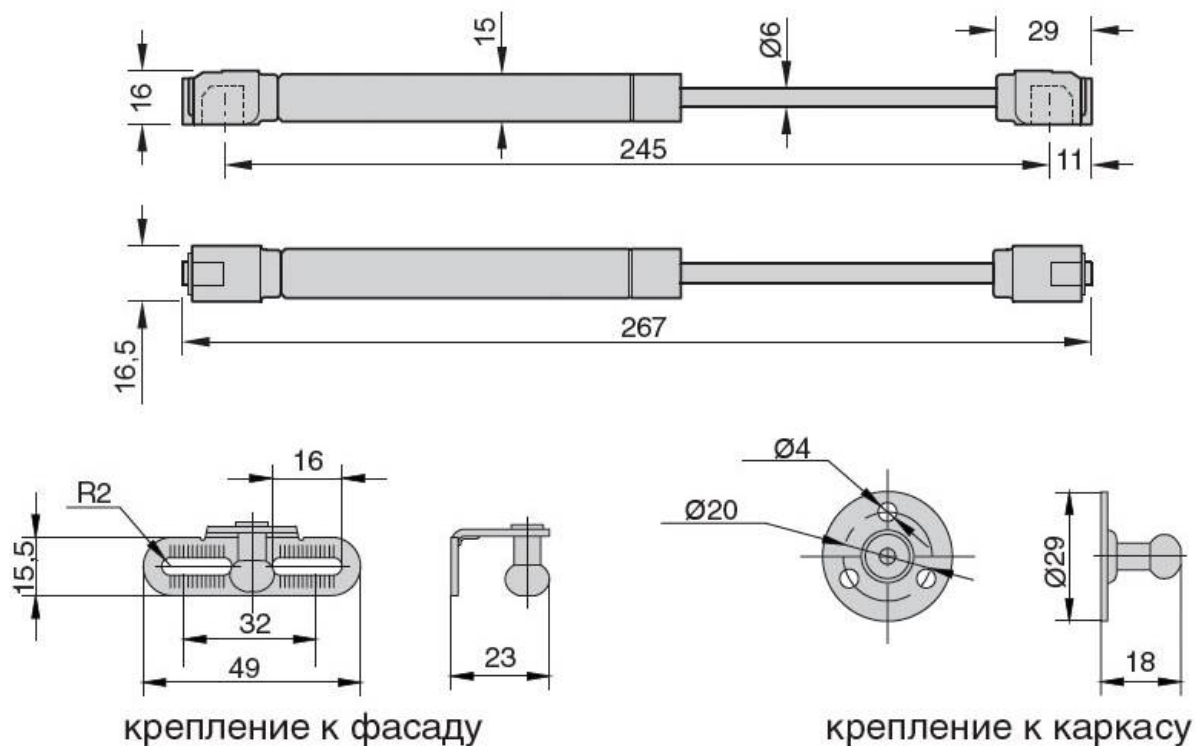

INN.GS.S3.060.112.SV

Подъёмник газовый INNER, стандартный 60N (в комплекте с 2 креплениями), отделка серебро

Актуальную цену и остатки
уточняйте на сайте

Ссылка на товар:

<https://makmart.ru/catalog/lifting/Inclined/other/14883/>

Описание

В комплект входит:

- подъемник газовый - 1 шт.
- крепление к каркасу - 1 шт.
- крепление к глухому фасаду - 1 шт.
- шуруп 3,5*14 - 5 шт.

Характеристики

Усилие (N)	60
Материал	Пластик Металл
Отделка	Серый Серебро
Элемент	Подъёмники газовые
В заводской упаковке	100
Единица упаковки	шт