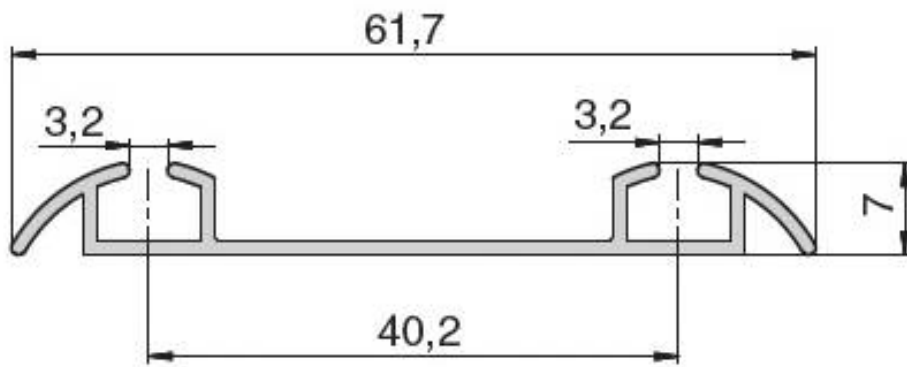

M-SDS.LT.01.3000.31P

Tongo Направляющая нижняя 3000 мм, отделка алюминий анодированный

Актуальную цену и остатки
уточняйте на сайте

Ссылка на товар:

<https://makmart.ru/catalog/doors/sliding/tongo/14850/>

Характеристики

Длина (L, мм)	3000
Вес фасада (кг)	60
Толщина фасада (мм)	16-32
Материал	Алюминий
Отделка	Алюминий анодированный
Материал фасада	ДСП/МДФ/МАССИВ/Алюминиевая рамка с наполнением
Тип направляющих	Накладные
Доводчик	Есть
Тип системы	Опорная
Элемент	Направляющая
Название системы	Tongo 1 Tongo 2
Наложение фасада	Вкладной
Встроенный шкаф	Да
Технический край (мм)	50/-