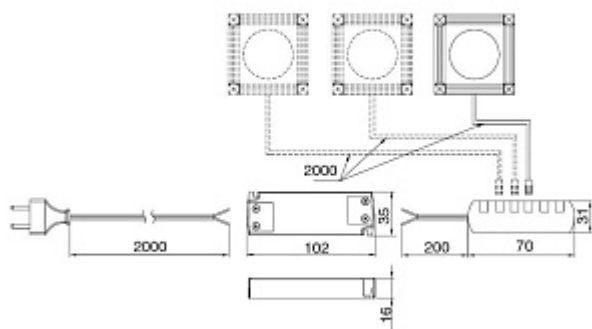

Выключатели и датчики заказываются отдельно, провод-удлинитель HW.010.020 заказывается отдельно