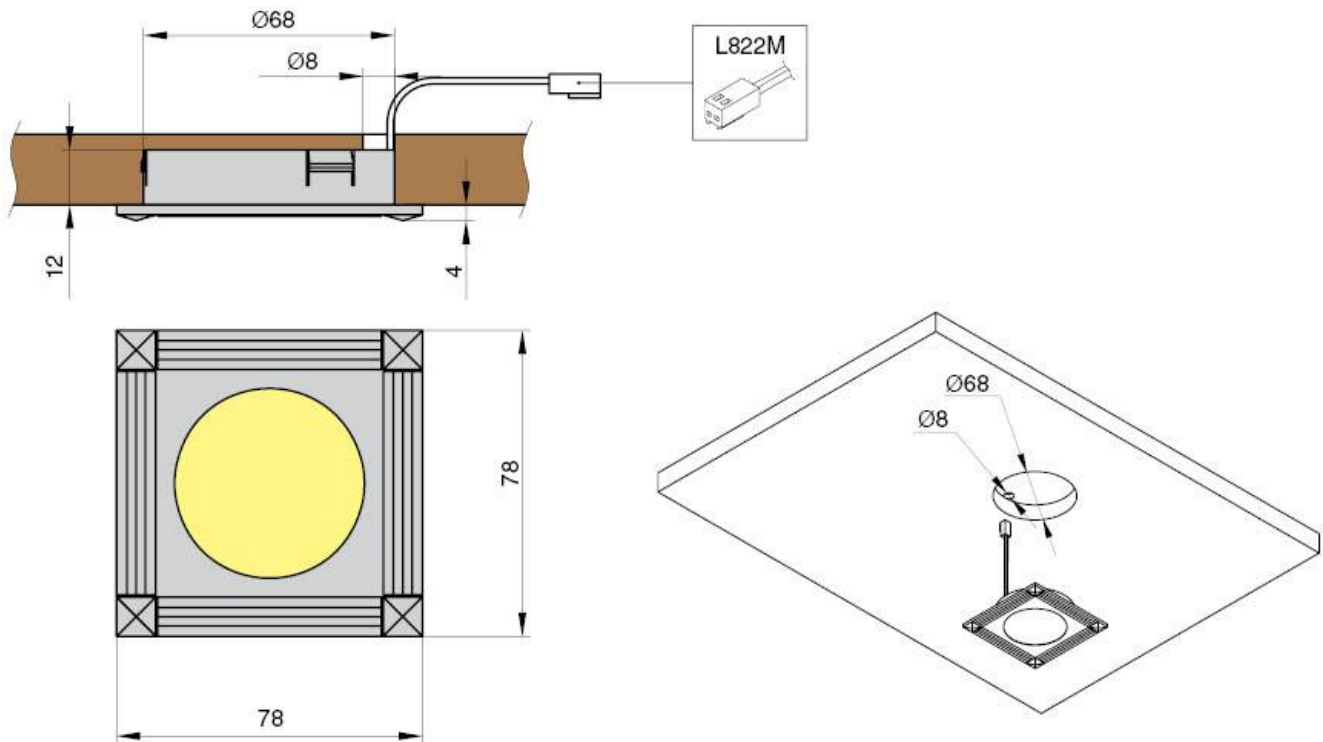

Описание

Комплекты светильников предназначены для функционального освещения мебели. Благодаря своему элегантному дизайну идеально подходят для использования в классическом интерьере.

В комплект светильника входит:

- светильник
- источник питания с блоком распределительным и сетевым проводом
- инструкция по монтажу и установке